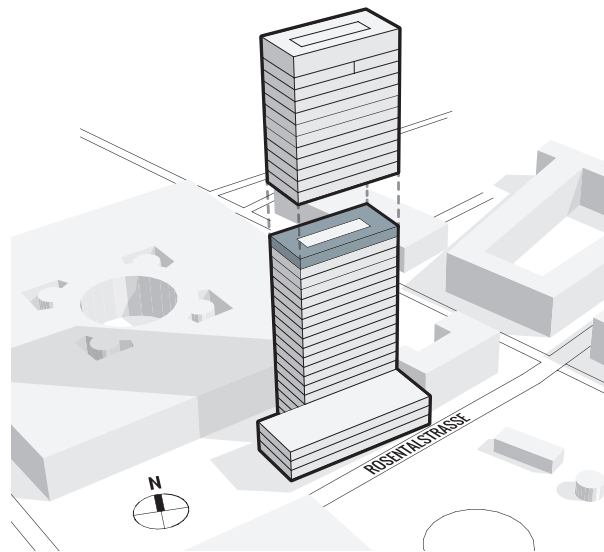

MESSE TURM BASEL

DAS HÖCHSTE DER GEFÜHLE.

19. OBERGESCHOSS | GESAMTFLÄCHE ca. 663 m² Messeplatz 12, 4058 Basel

0m 5m 10m