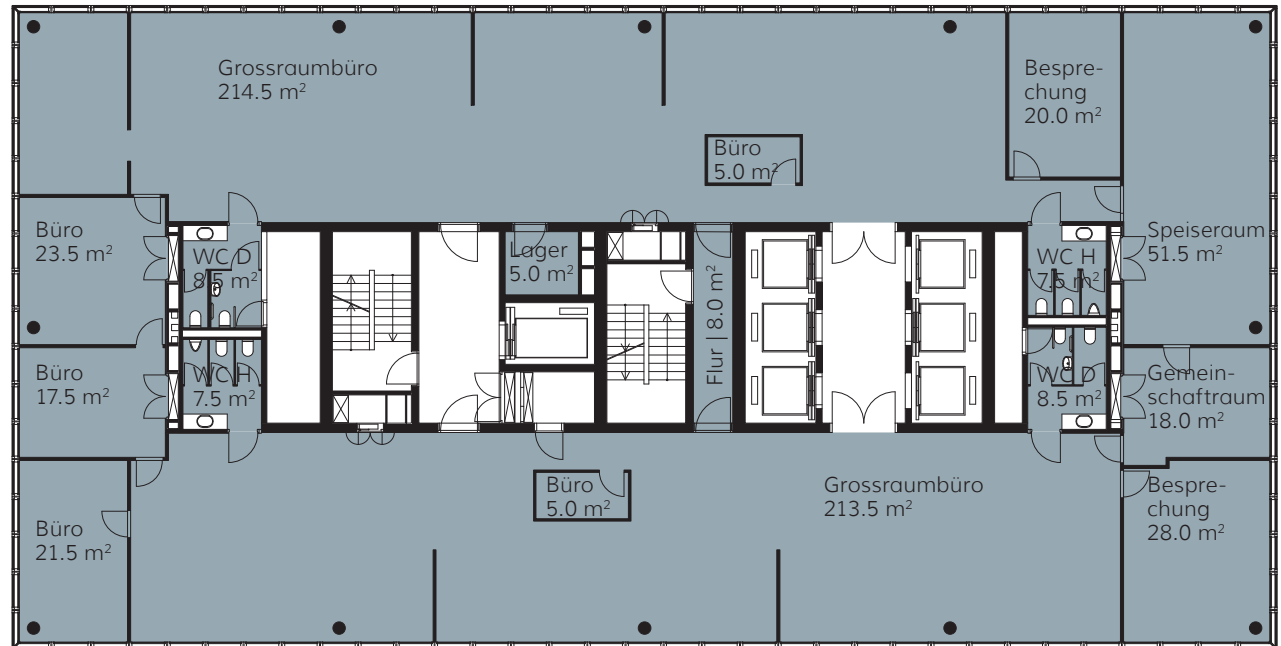

MESSE TURM BASEL

DAS HÖCHSTE DER GEFÜHLE.

19. OBERGESCHOSS | GESAMTFLÄCHE ca. 663 m² Messeplatz 12, 4058 Basel

0m 5m 10m