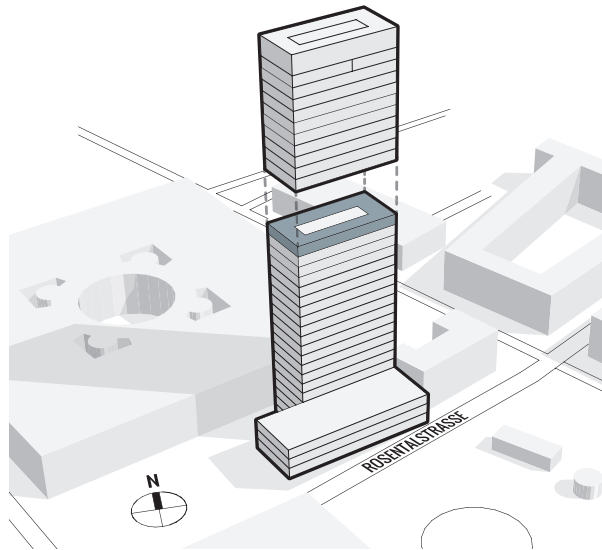

# MESSE TURM BASEL

DAS HÖCHSTE DER GEFÜHLE.

## 20. OBERGESCHOSS | GESAMTFLÄCHE ca. 668 m<sup>2</sup> Messeplatz 12, 4058 Basel

0m 5m 10m