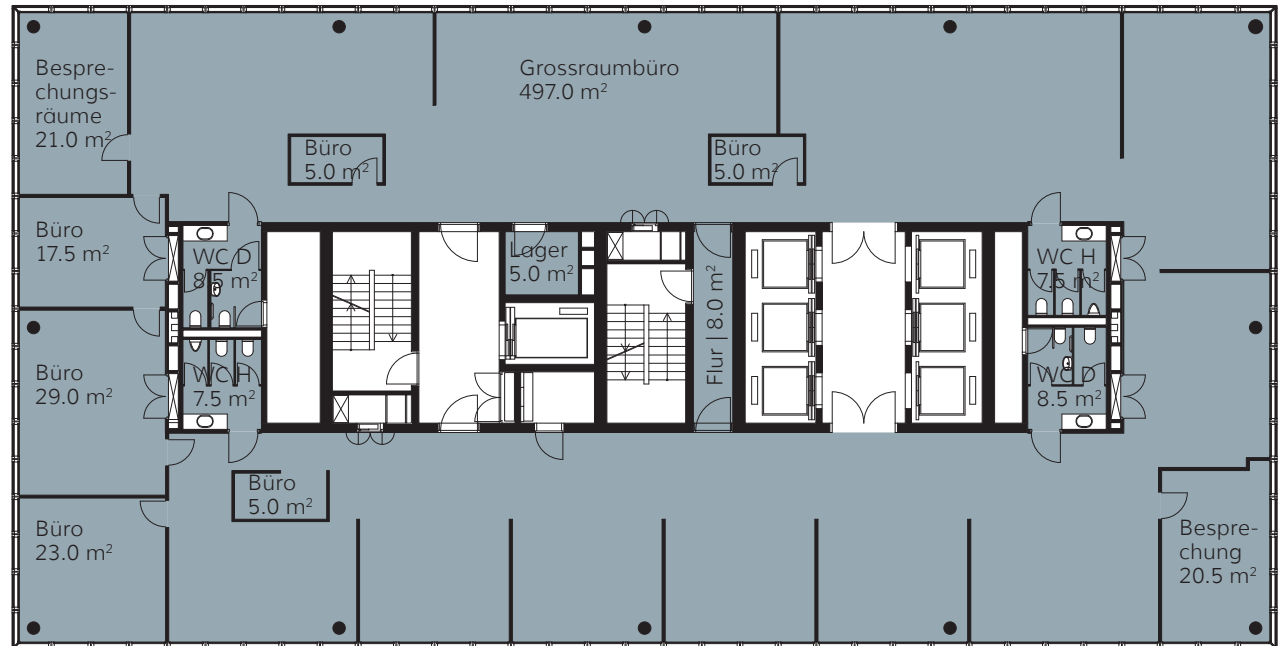

# MESSE TURM BASEL

DAS HÖCHSTE DER GEFÜHLE.

## 20. OBERGESCHOSS | GESAMTFLÄCHE ca. 668 m<sup>2</sup> Messeplatz 12, 4058 Basel

0m 5m 10m