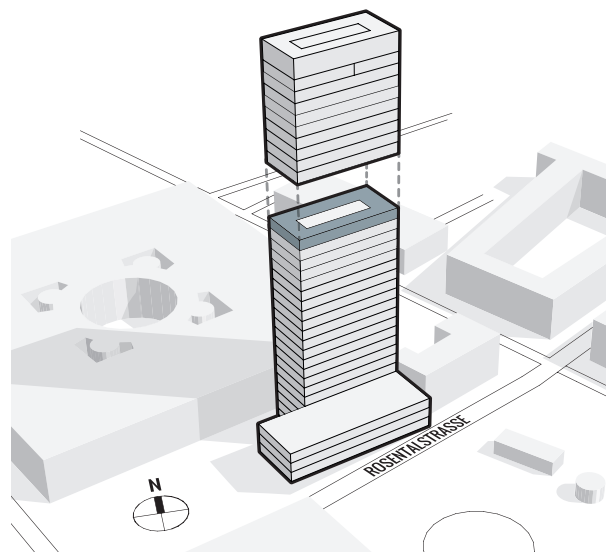

MESSE TURM BASEL

DAS HÖCHSTE DER GEFÜHLE.

21. OBERGESCHOSS | GESAMTFLÄCHE ca. 663 m²

Messeplatz 12, 4058 Basel

0m 5m 10m