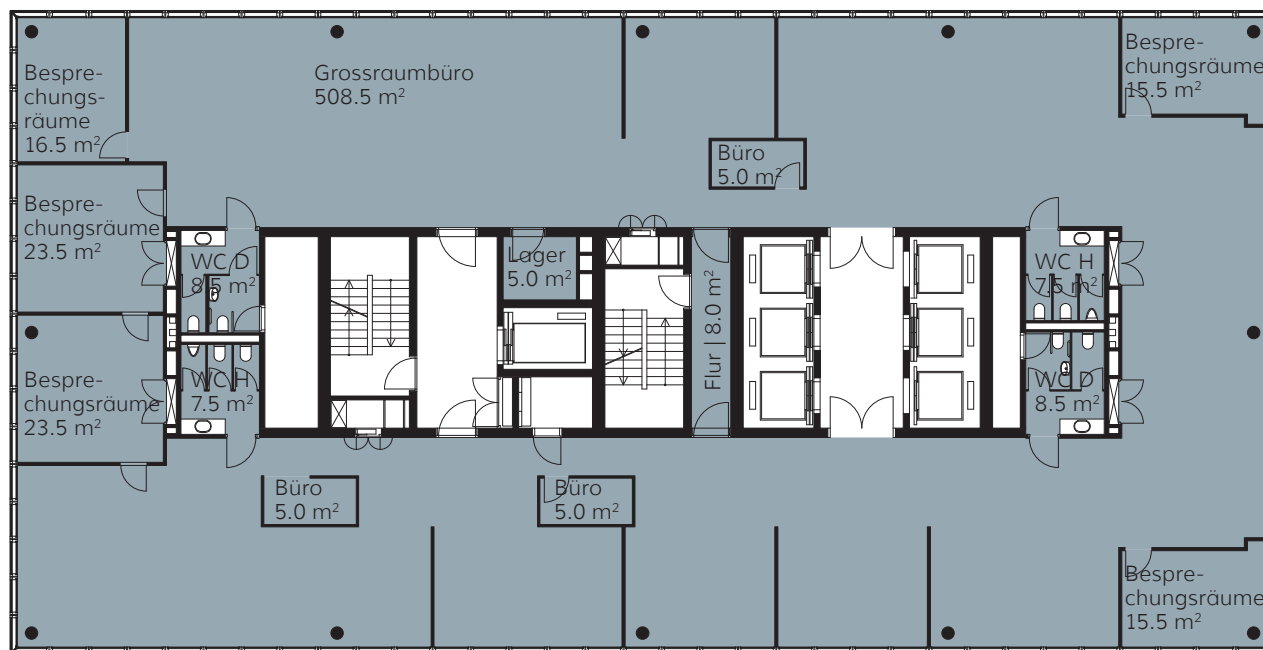

MESSE TURM BASEL

DAS HÖCHSTE DER GEFÜHLE.

21. OBERGESCHOSS | GESAMTFLÄCHE ca. 663 m²

Messeplatz 12, 4058 Basel

0m 5m 10m