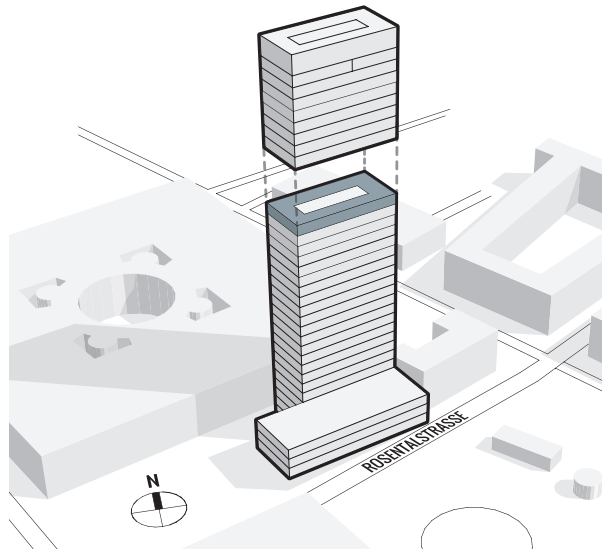

MESSE TURM BASEL

DAS HÖCHSTE DER GEFÜHLE.

22. OBERGESCHOSS | GESAMTFLÄCHE ca. 663 m² Messeplatz 12, 4058 Basel

0m 5m 10m