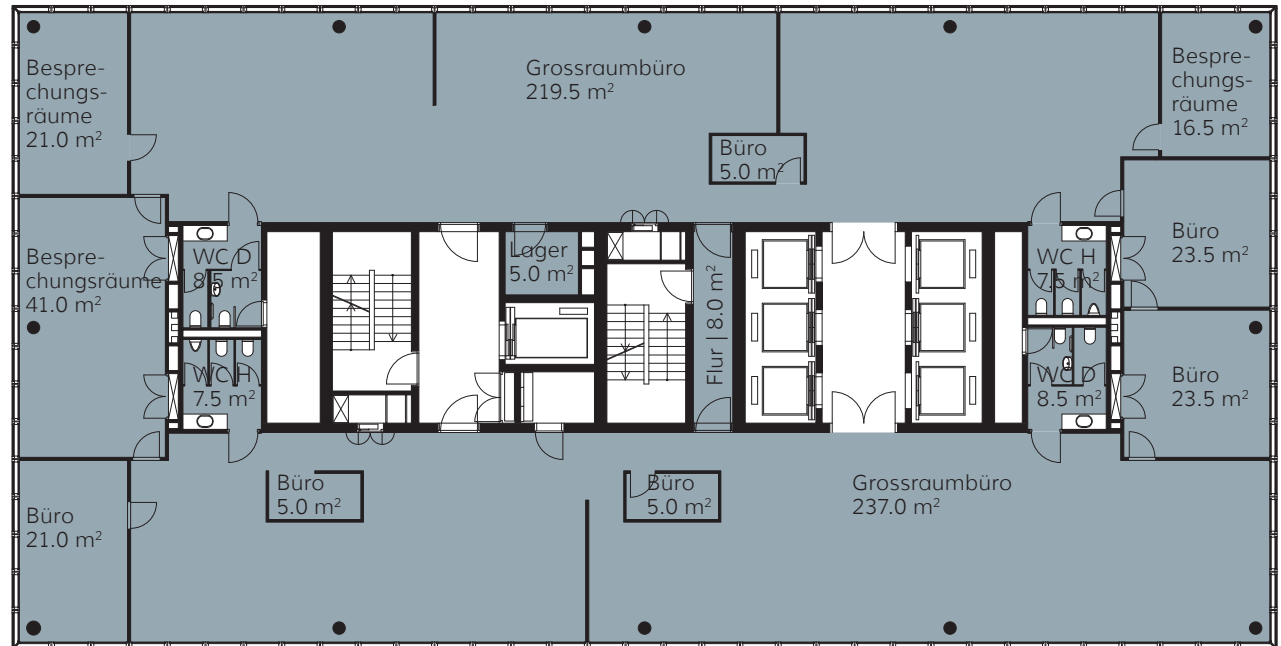

MESSE TURM BASEL

DAS HÖCHSTE DER GEFÜHLE.

22. OBERGESCHOSS | GESAMTFLÄCHE ca. 663 m² Messeplatz 12, 4058 Basel

0m 5m 10m