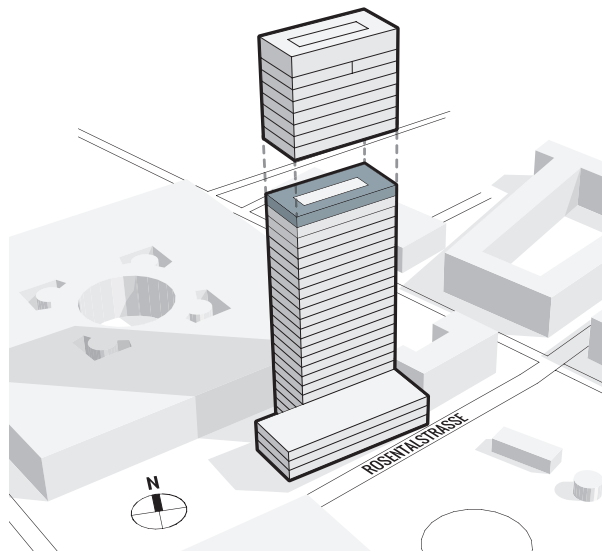

MESSE TURM BASEL

DAS HÖCHSTE DER GEFÜHLE.

23. OBERGESCHOSS | GESAMTFLÄCHE ca. 663 m² Messeplatz 12, 4058 Basel

0m 5m 10m