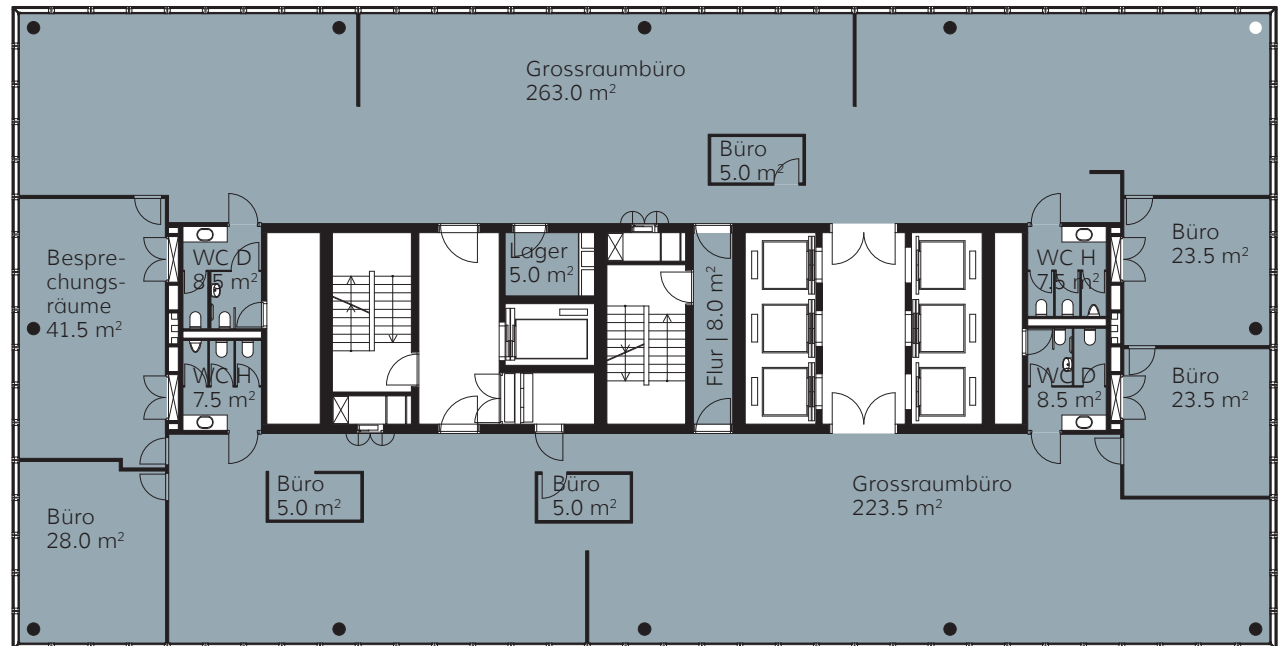

MESSE TURM BASEL

DAS HÖCHSTE DER GEFÜHLE.

23. OBERGESCHOSS | GESAMTFLÄCHE ca. 663 m² Messeplatz 12, 4058 Basel

0m 5m 10m