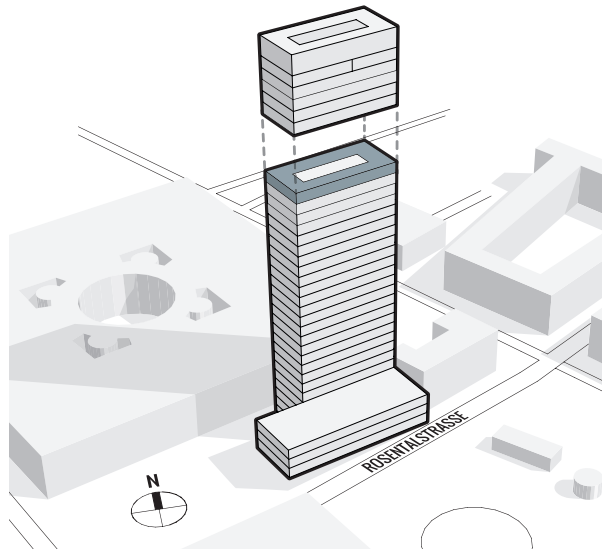

MESSE TURM BASEL

DAS HÖCHSTE DER GEFÜHLE.

25. OBERGESCHOSS | GESAMTFLÄCHE ca. 663 m² Messeplatz 12, 4058 Basel

0m 5m 10m