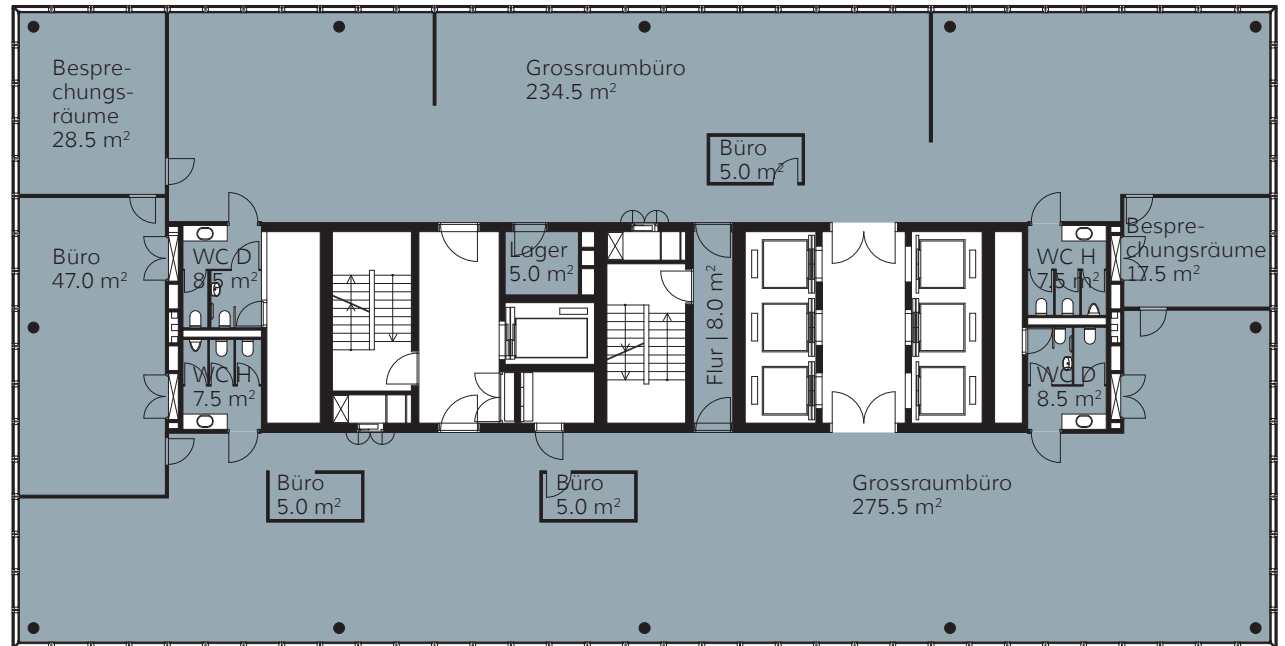

MESSE TURM BASEL

DAS HÖCHSTE DER GEFÜHLE.

25. OBERGESCHOSS | GESAMTFLÄCHE ca. 663 m² Messeplatz 12, 4058 Basel

0m 5m 10m