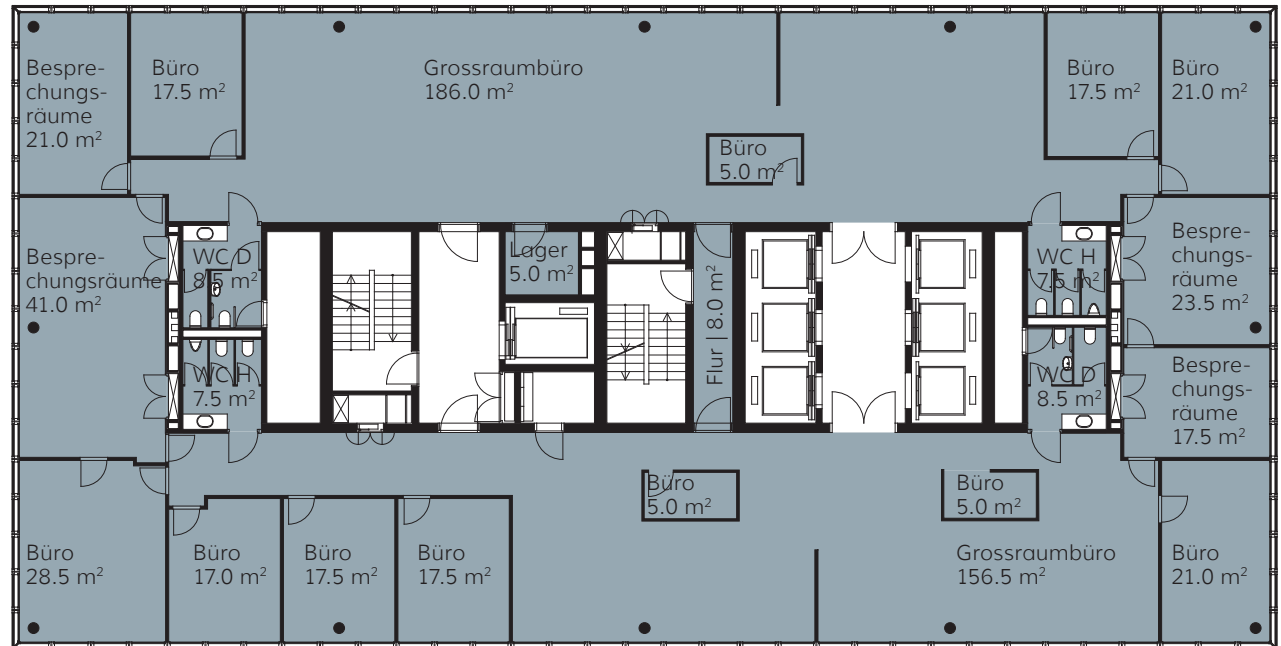

MESSE TURM BASEL

DAS HÖCHSTE DER GEFÜHLE.

26. OBERGESCHOSS | GESAMTFLÄCHE ca. 663 m²

Messeplatz 12, 4058 Basel

0m 5m 10m