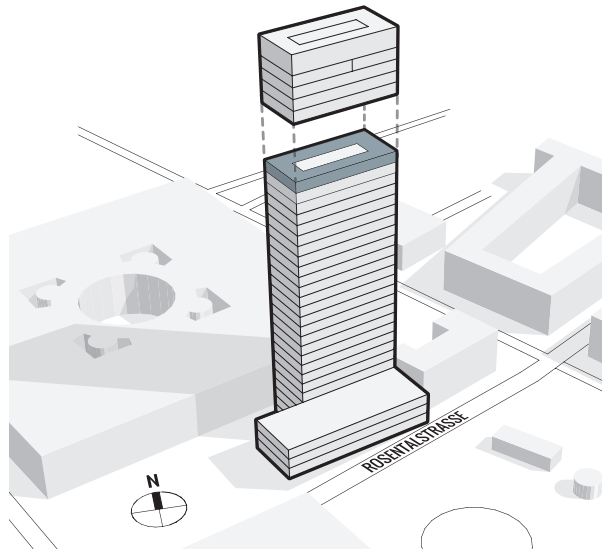

MESSE TURM BASEL

DAS HÖCHSTE DER GEFÜHLE.

26. OBERGESCHOSS | GESAMTFLÄCHE ca. 663 m²

Messeplatz 12, 4058 Basel

0m 5m 10m