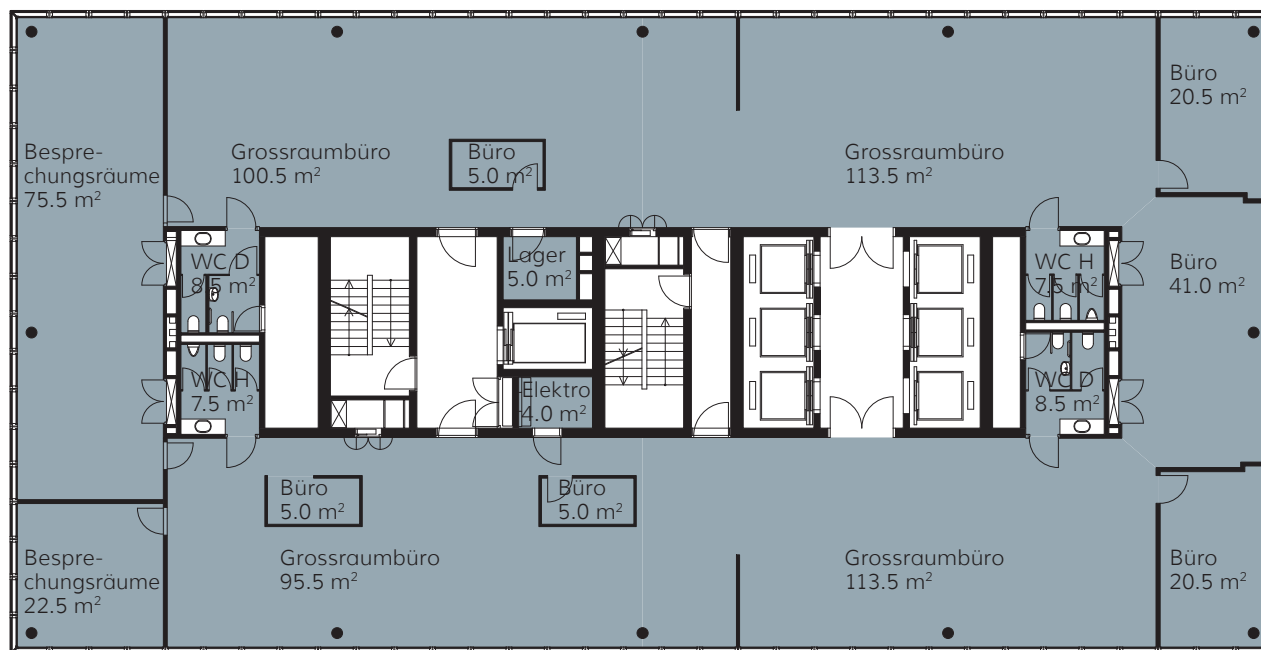

# MESSE TURM BASEL

DAS HÖCHSTE DER GEFÜHLE.

## 28. OBERGESCHOSS | GESAMTFLÄCHE ca. 659 m<sup>2</sup>

Messeplatz 12, 4058 Basel

0m 5m 10m