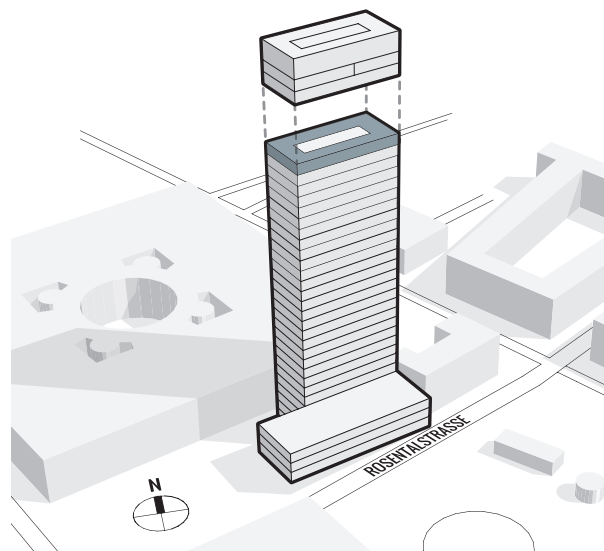

# MESSE TURM BASEL

DAS HÖCHSTE DER GEFÜHLE.

## 28. OBERGESCHOSS | GESAMTFLÄCHE ca. 659 m<sup>2</sup>

Messeplatz 12, 4058 Basel

0m 5m 10m