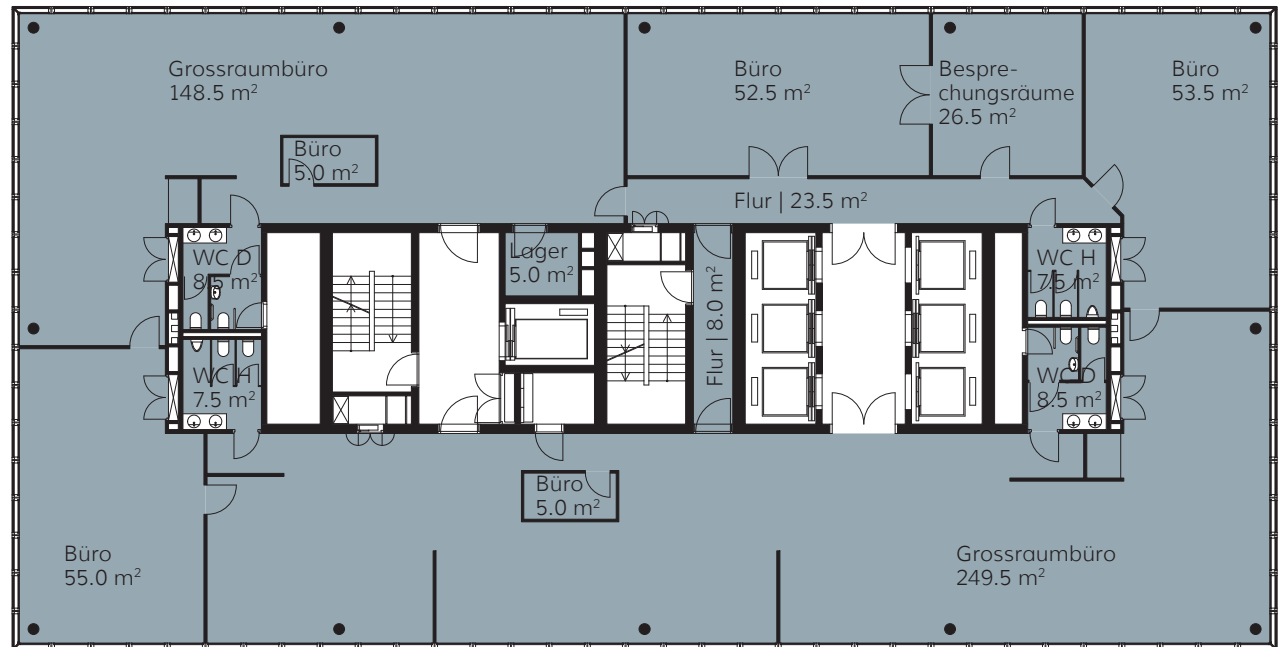

MESSE TURM BASEL

DAS HÖCHSTE DER GEFÜHLE.

29. OBERGESCHOSS | GESAMTFLÄCHE ca. 664 m² Messeplatz 12, 4058 Basel

0m 5m 10m