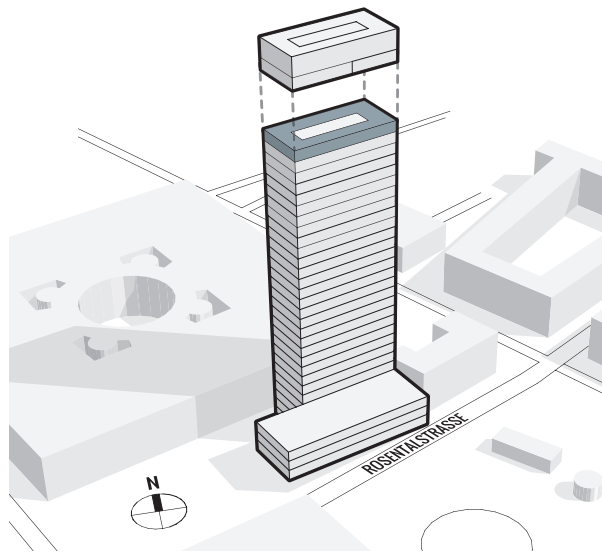

MESSE TURM BASEL

DAS HÖCHSTE DER GEFÜHLE.

29. OBERGESCHOSS | GESAMTFLÄCHE ca. 664 m² Messeplatz 12, 4058 Basel

0m 5m 10m