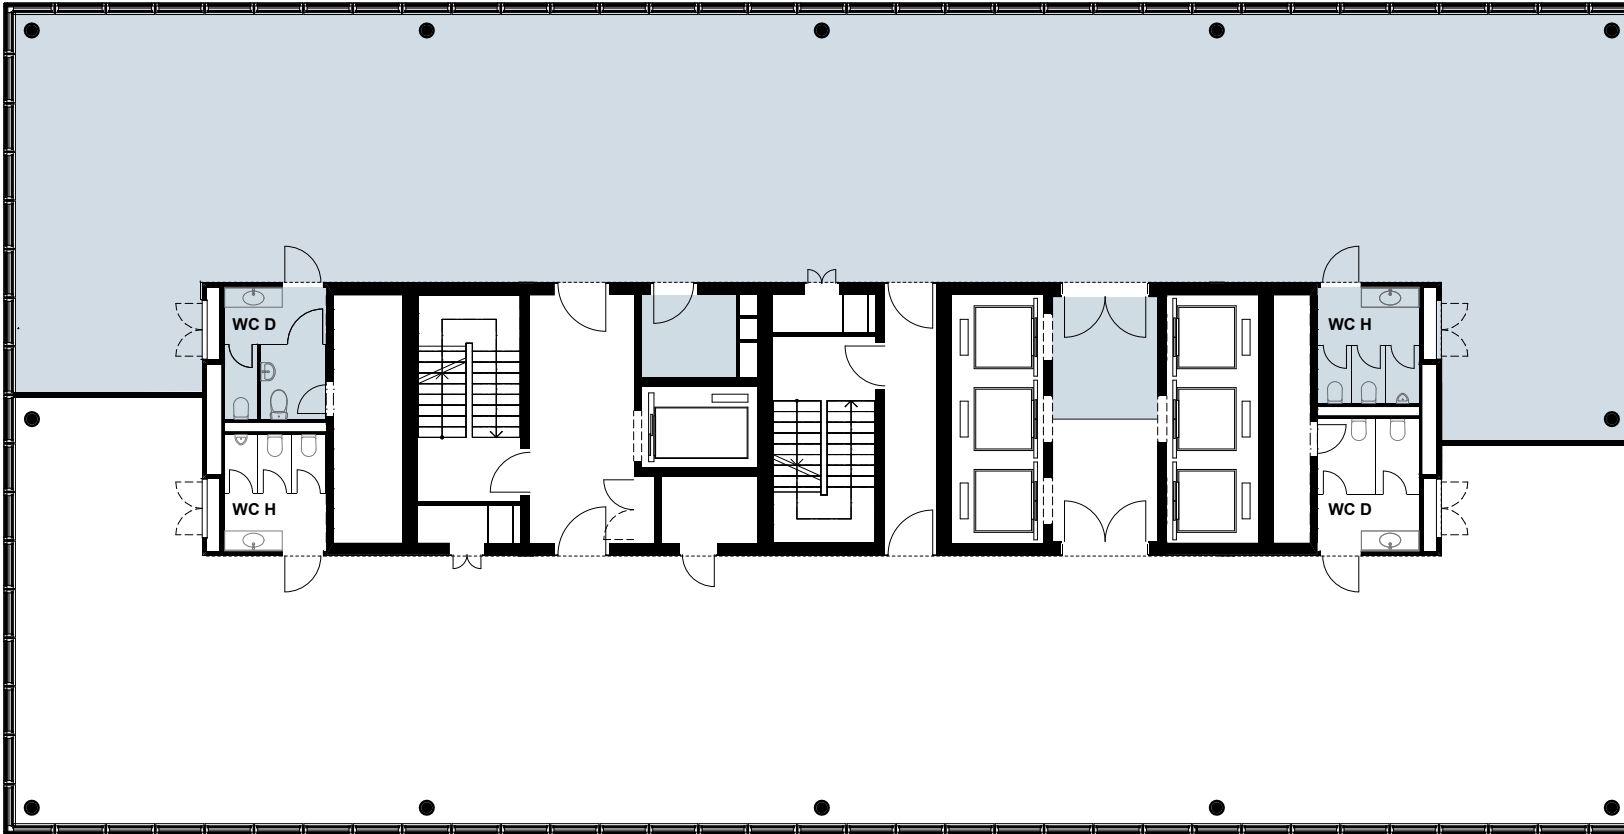

18. OG

- Teilfläche 1
336m²

Kontakt und Vermietung

CBRE

CBRE Switzerland
Picassoplatz 8
4052 Basel

Sybilla Glutz
Tel +41 61 204 40 56
sybilla.glutz@cbre.com

Änderungen und Abweichungen gegenüber den publizierten Angaben bleiben ausdrücklich vorbehalten.