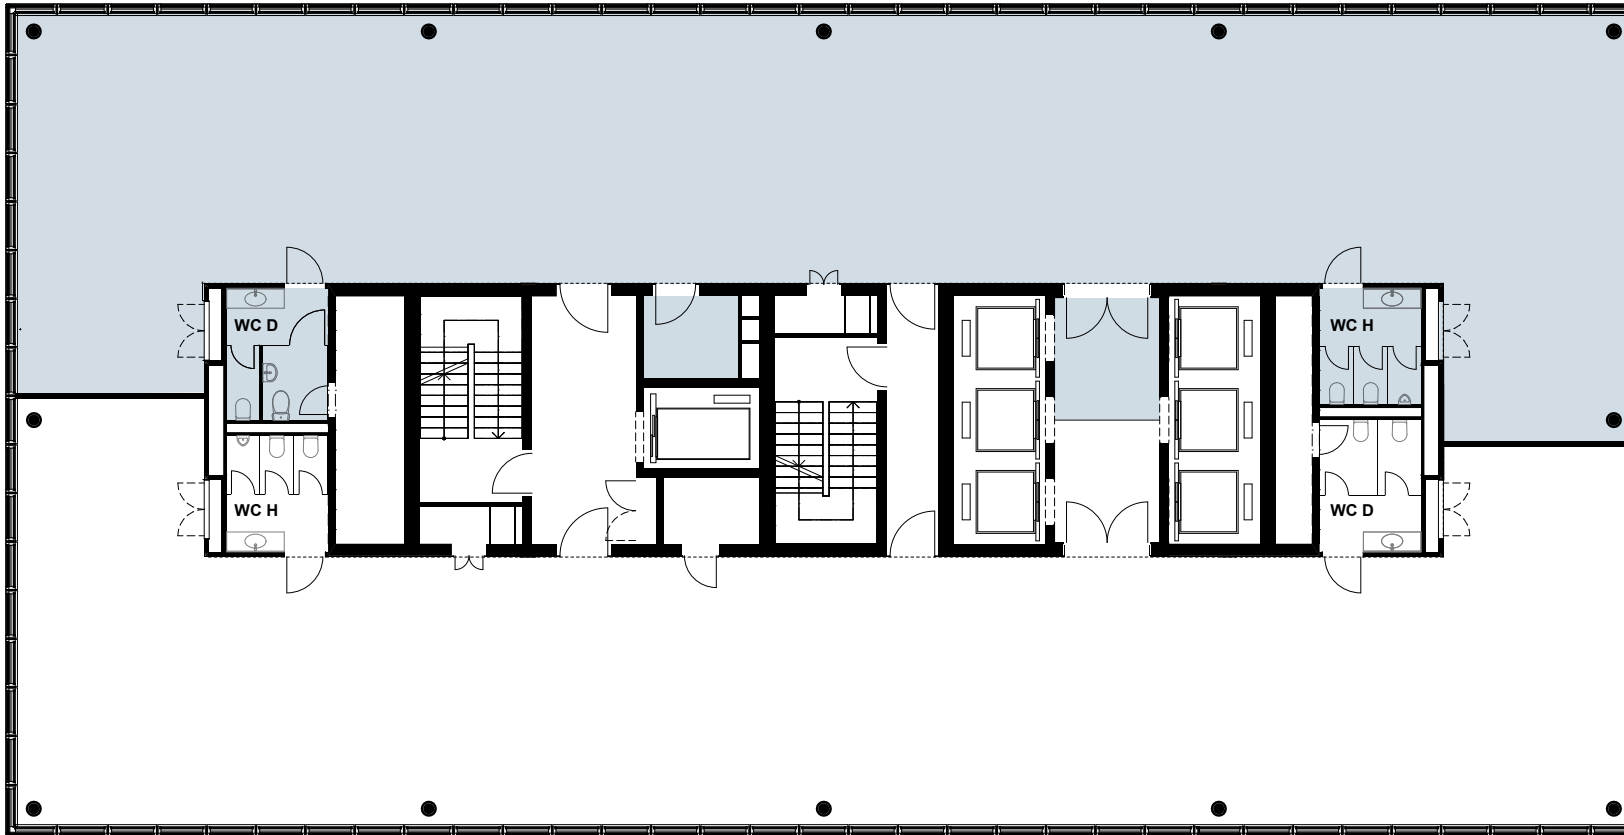

26. OG

- Teilfläche 1
336m²

Kontakt und Vermietung

CBRE

CBRE Switzerland
Picassoplatz 8
4052 Basel

Sybilla Glutz
Tel +41 61 204 40 56
sybilla.glutz@cbre.com

Änderungen und Abweichungen gegenüber den publizierten Angaben bleiben ausdrücklich vorbehalten.