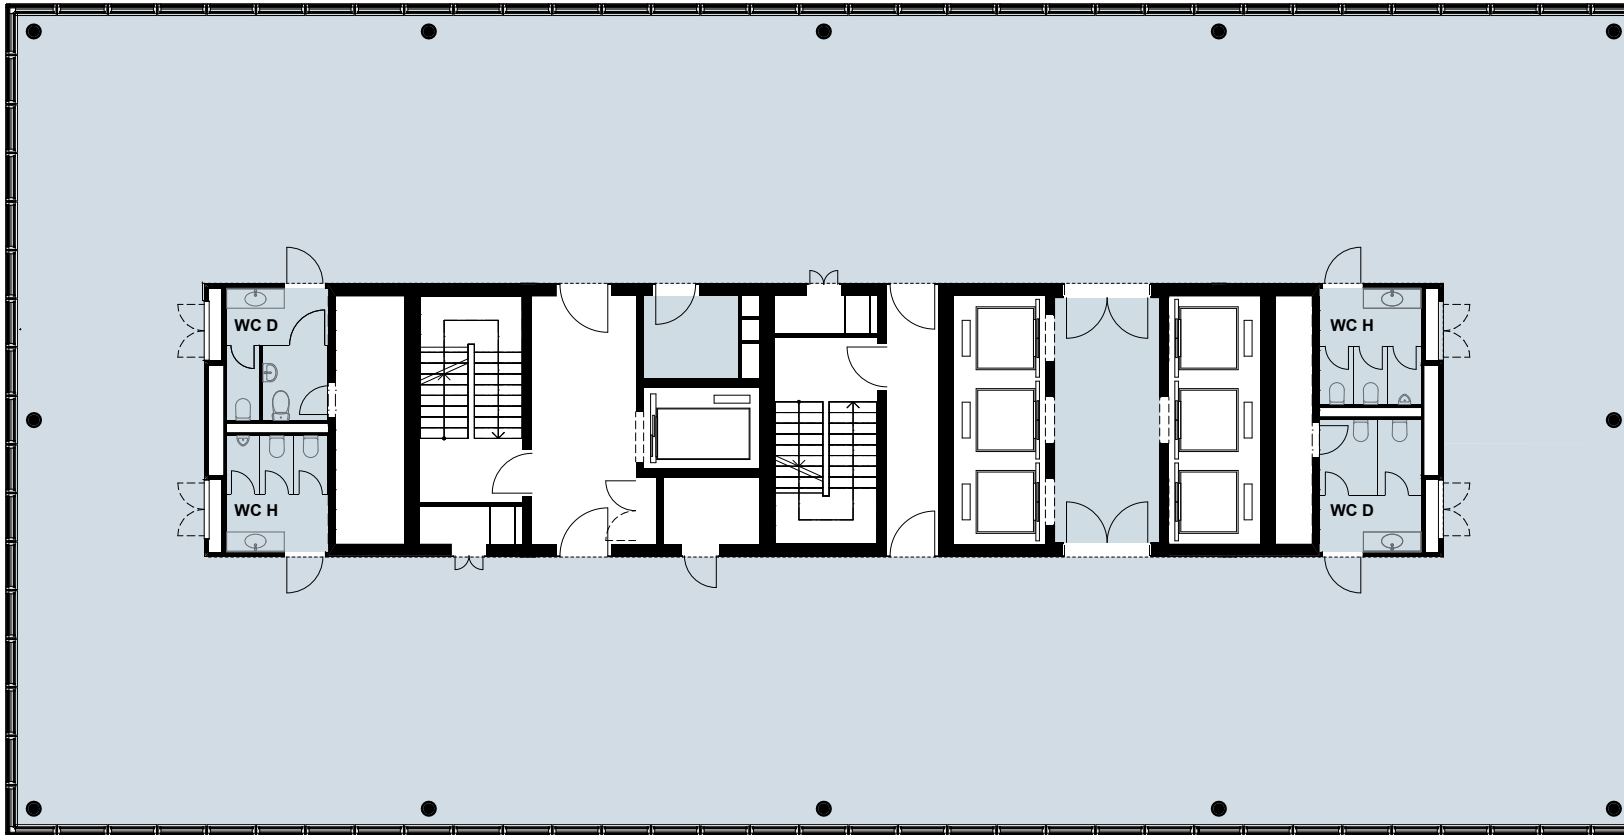

18. OG

- Gesamtfläche  
669m<sup>2</sup>

Kontakt und Vermietung

**CBRE**

CBRE Switzerland  
Picassoplatz 8  
4052 Basel

**Céline Flühler**  
Tel +41 61 204 40 54  
celine.fluehler@cbre.com

Änderungen und Abweichungen gegenüber den publizierten Angaben bleiben ausdrücklich vorbehalten.