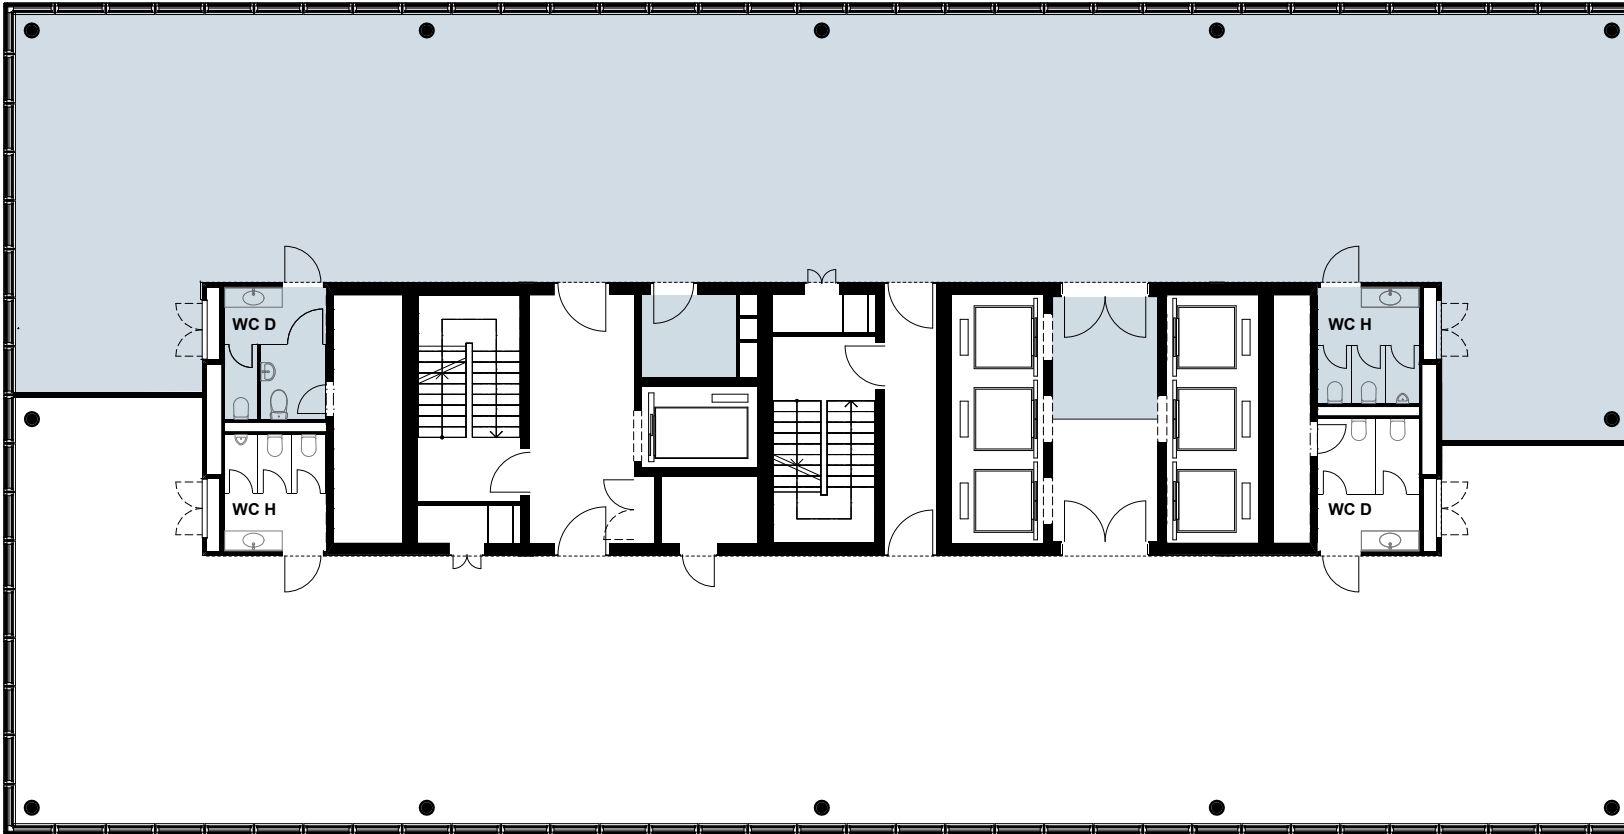

18. OG

- Teilfläche 1
336m²

Kontakt und Vermietung

CBRE

CBRE Switzerland
Picassoplatz 8
4052 Basel

Céline Flühler
Tel +41 61 204 40 54
celine.fluehler@cbre.com

Änderungen und Abweichungen gegenüber den publizierten Angaben bleiben ausdrücklich vorbehalten.