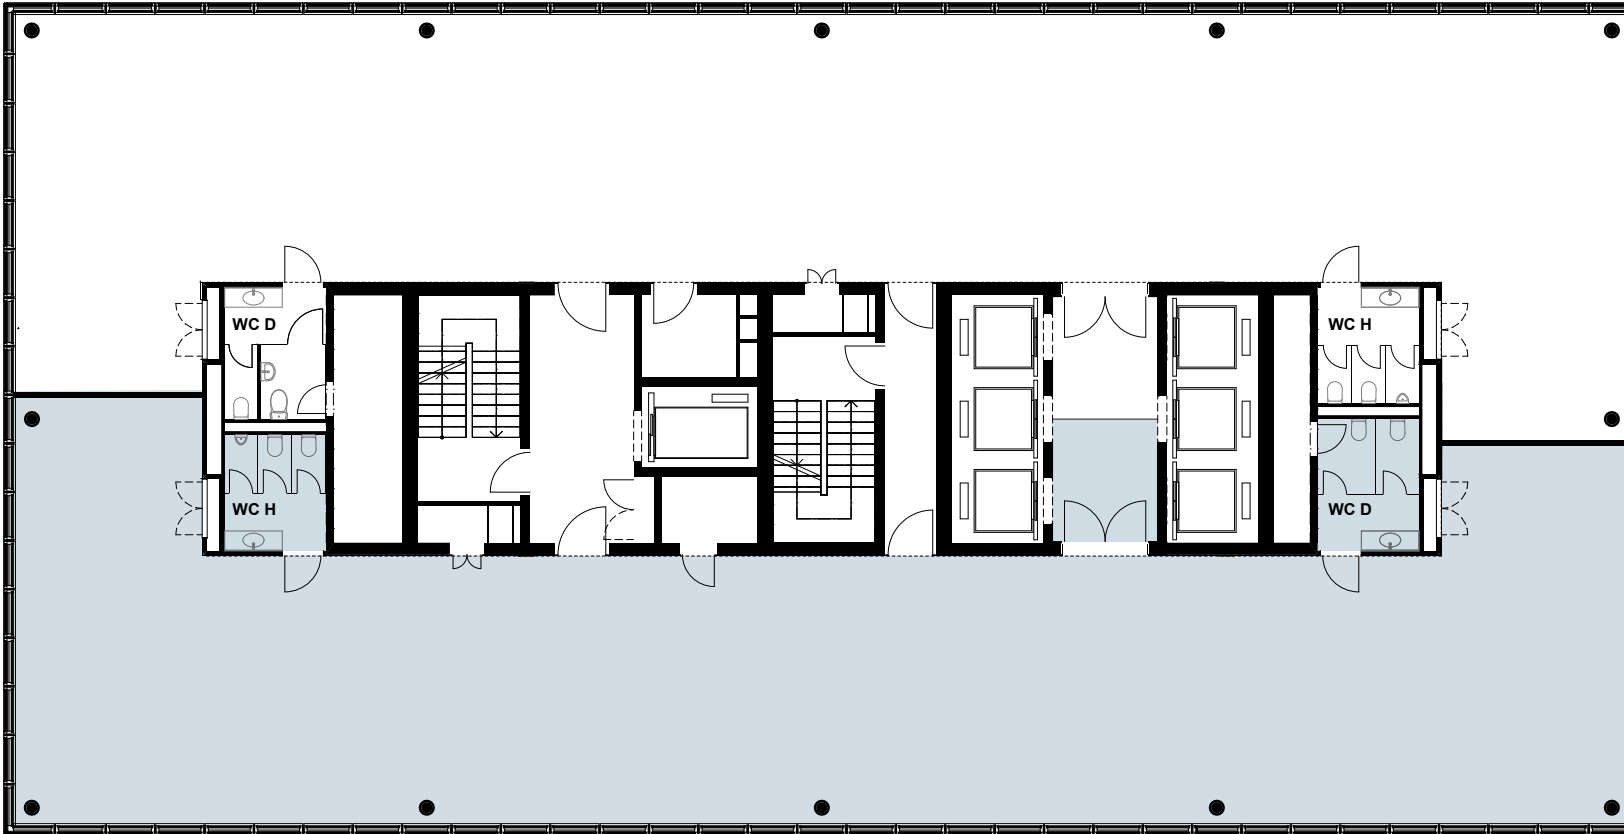

18. OG

- Teilfläche 2  
332m<sup>2</sup>

Kontakt und Vermietung

**CBRE**

CBRE Switzerland  
Picassoplatz 8  
4052 Basel

**Céline Flühler**  
Tel +41 61 204 40 54  
celine.fluehler@cbre.com

Änderungen und Abweichungen gegenüber den publizierten Angaben bleiben ausdrücklich vorbehalten.