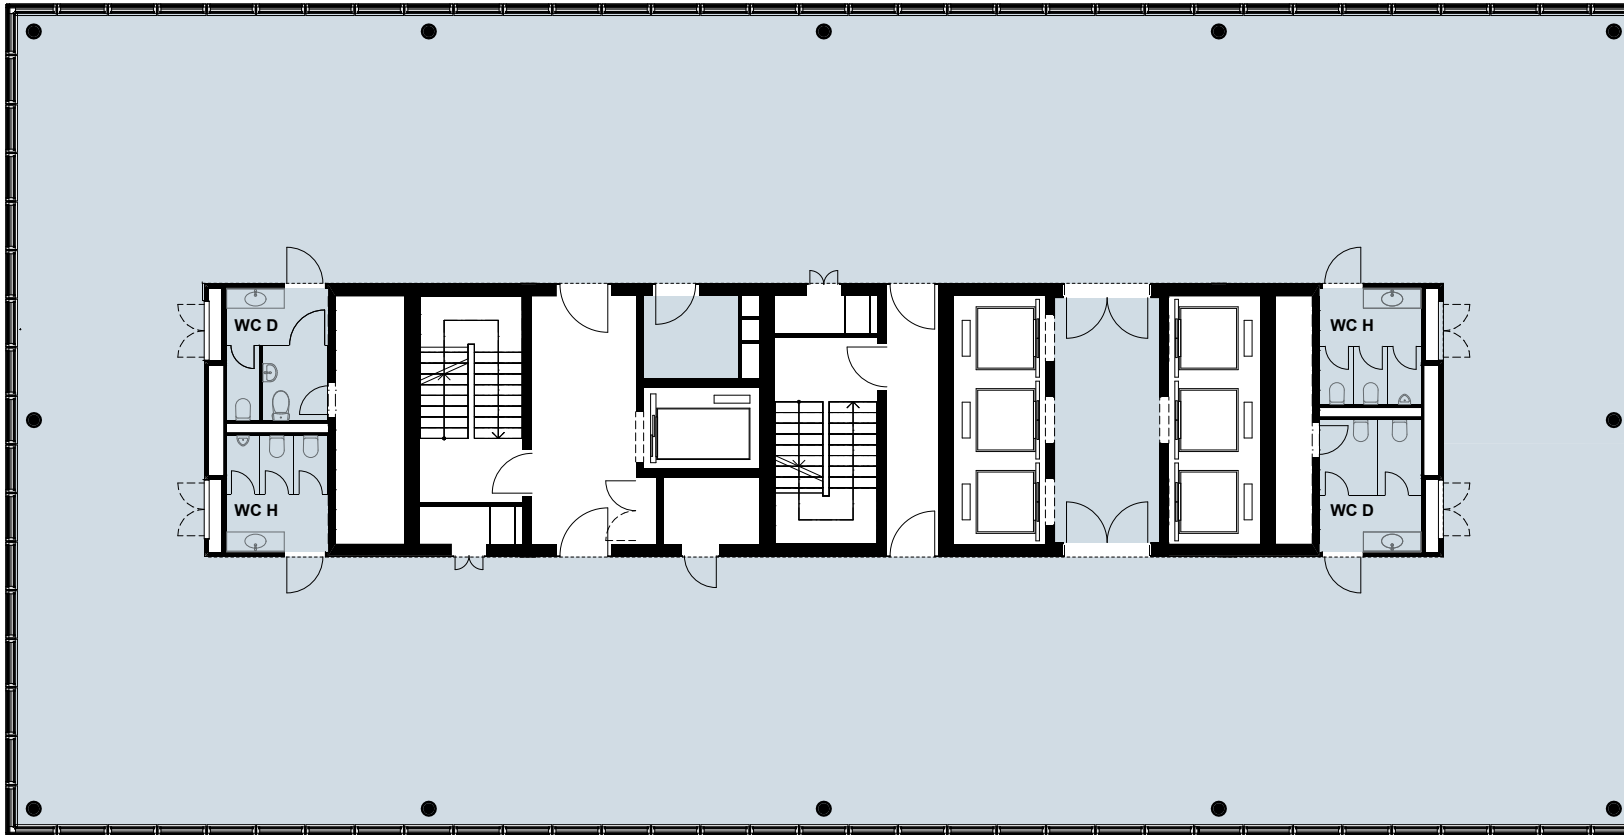

25. OG

- Gesamtfläche
669m²

Kontakt und Vermietung

CBRE

CBRE Switzerland
Picassoplatz 8
4052 Basel

Céline Flühler
Tel +41 61 204 40 54
celine.fluehler@cbre.com

Änderungen und Abweichungen gegenüber den publizierten Angaben bleiben ausdrücklich vorbehalten.