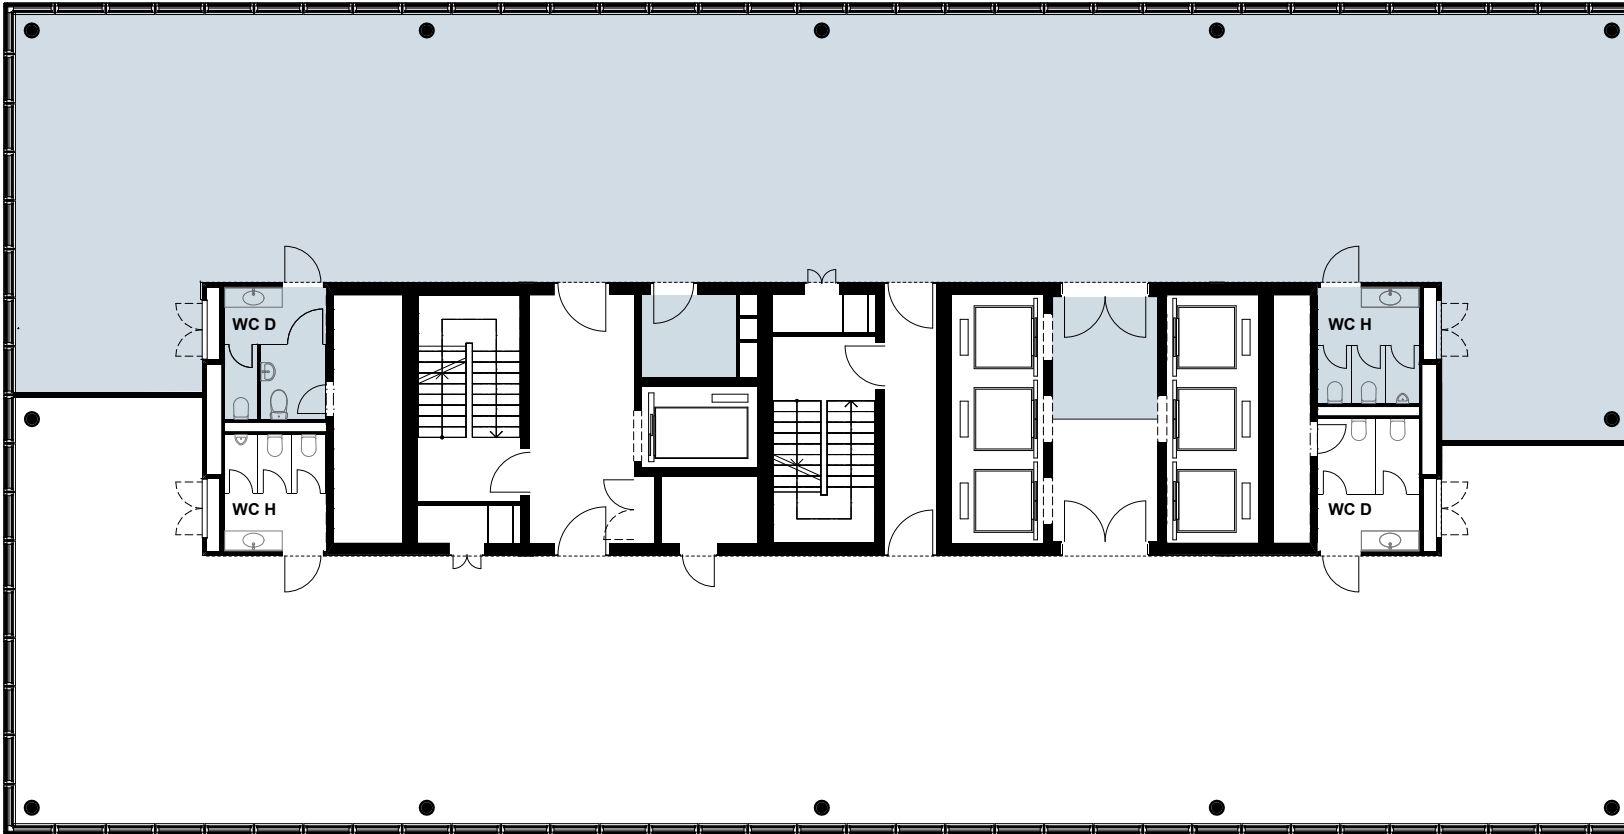

25. OG

- Teilfläche 1
336m²

Kontakt und Vermietung

CBRE

CBRE Switzerland
Picassoplatz 8
4052 Basel

Céline Flühler
Tel +41 61 204 40 54
celine.fluehler@cbre.com

Änderungen und Abweichungen gegenüber den publizierten Angaben bleiben ausdrücklich vorbehalten.