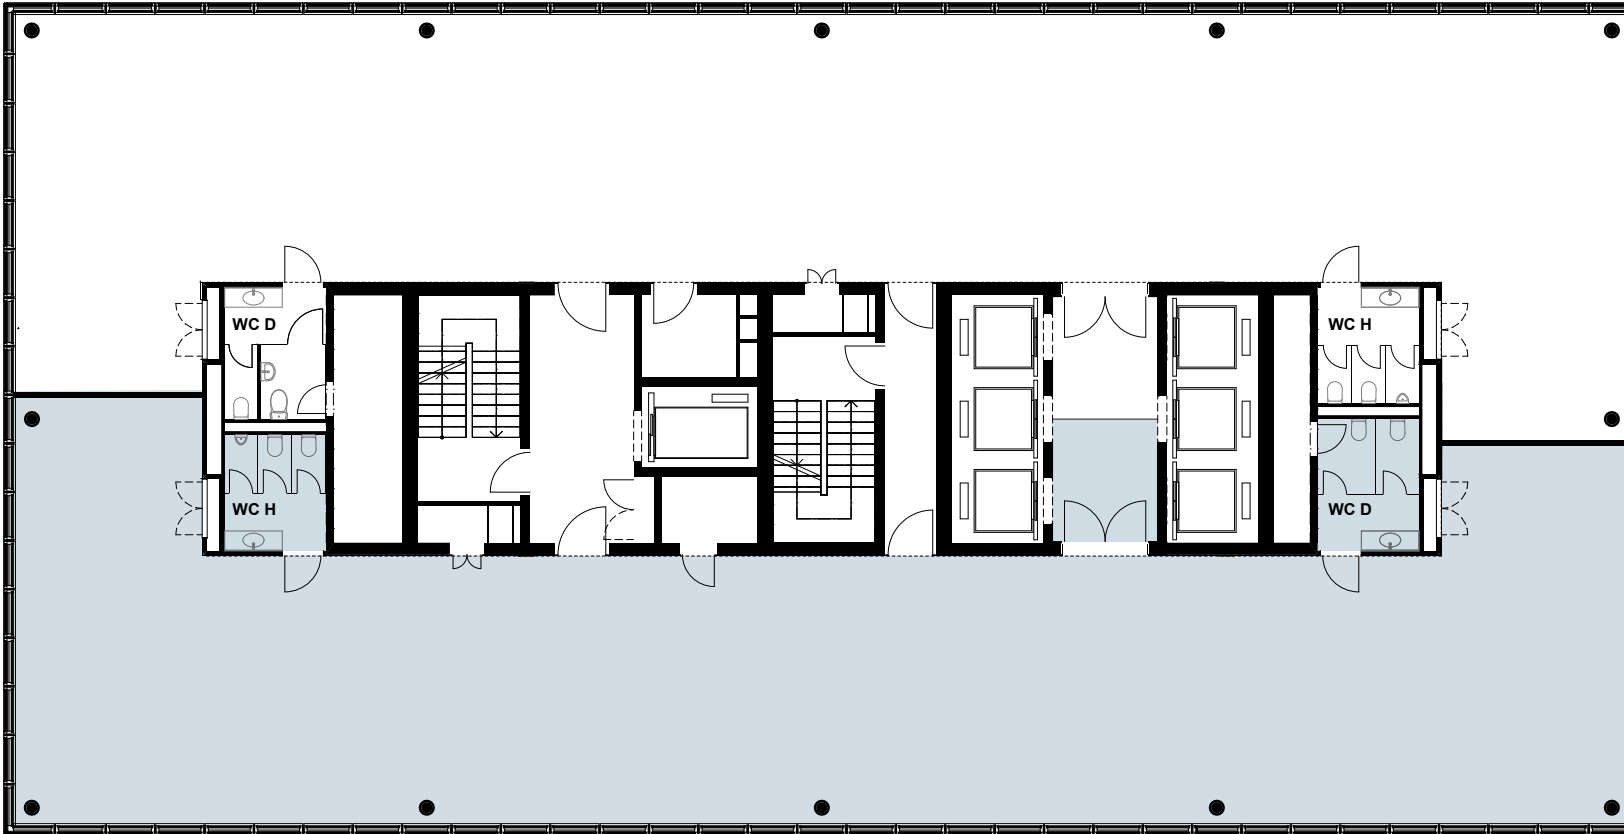

25. OG

- Teilfläche 2
332m²

Kontakt und Vermietung

CBRE

CBRE Switzerland
Picassoplatz 8
4052 Basel

Céline Flühler
Tel +41 61 204 40 54
celine.fluehler@cbre.com

Änderungen und Abweichungen gegenüber den publizierten Angaben bleiben ausdrücklich vorbehalten.