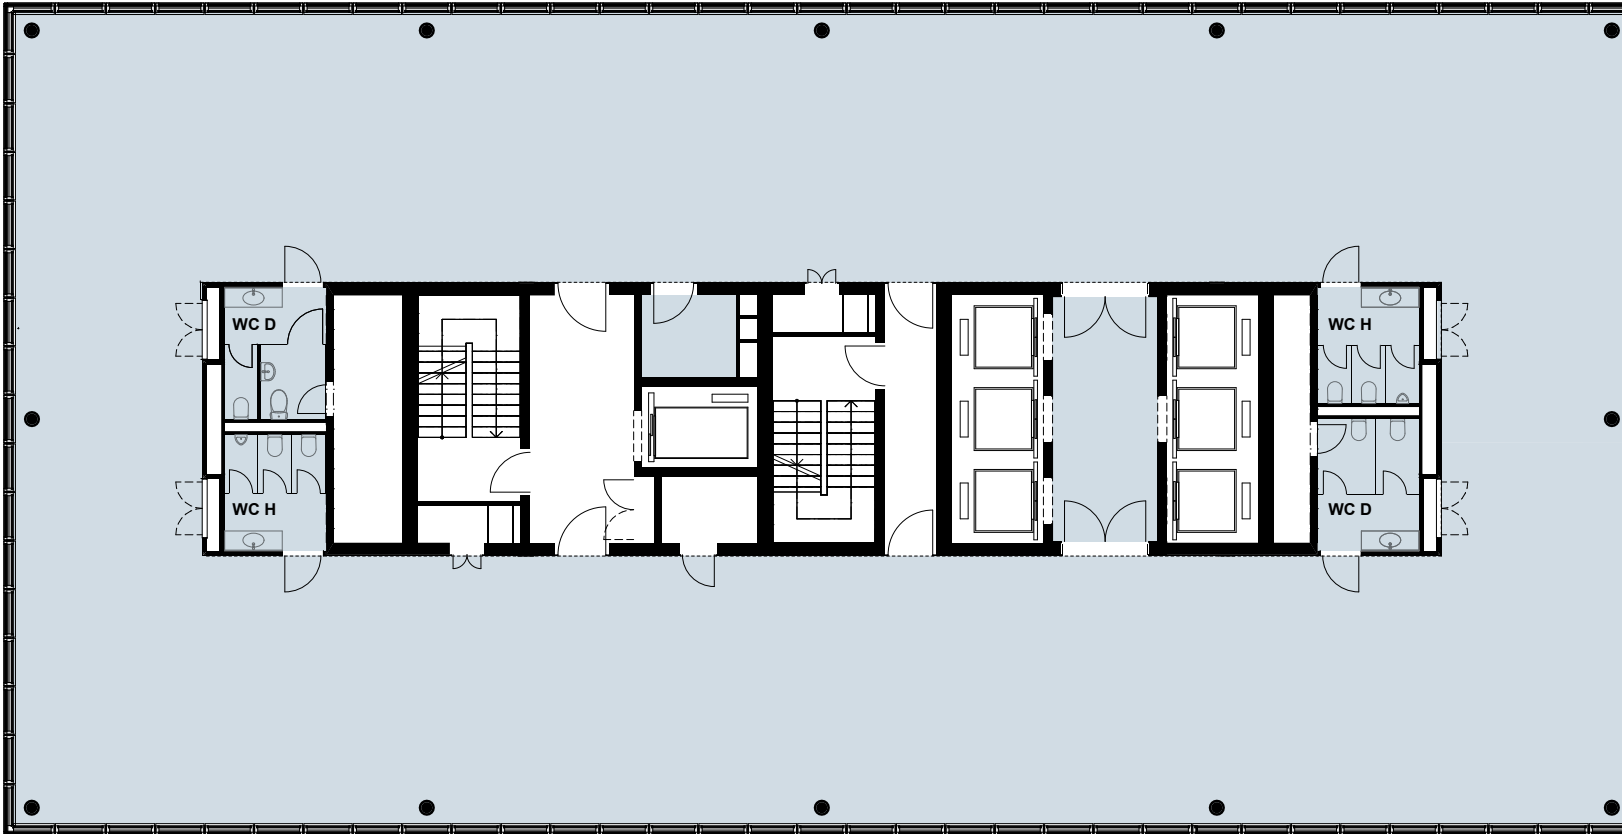

26. OG

• Gesamtfläche
669m²

Kontakt und Vermietung

CBRE

CBRE Switzerland
Picassoplatz 8
4052 Basel

Céline Flühler
Tel +41 61 204 40 54
celine.fluehler@cbre.com

Änderungen und Abweichungen gegenüber den publizierten Angaben bleiben ausdrücklich vorbehalten.