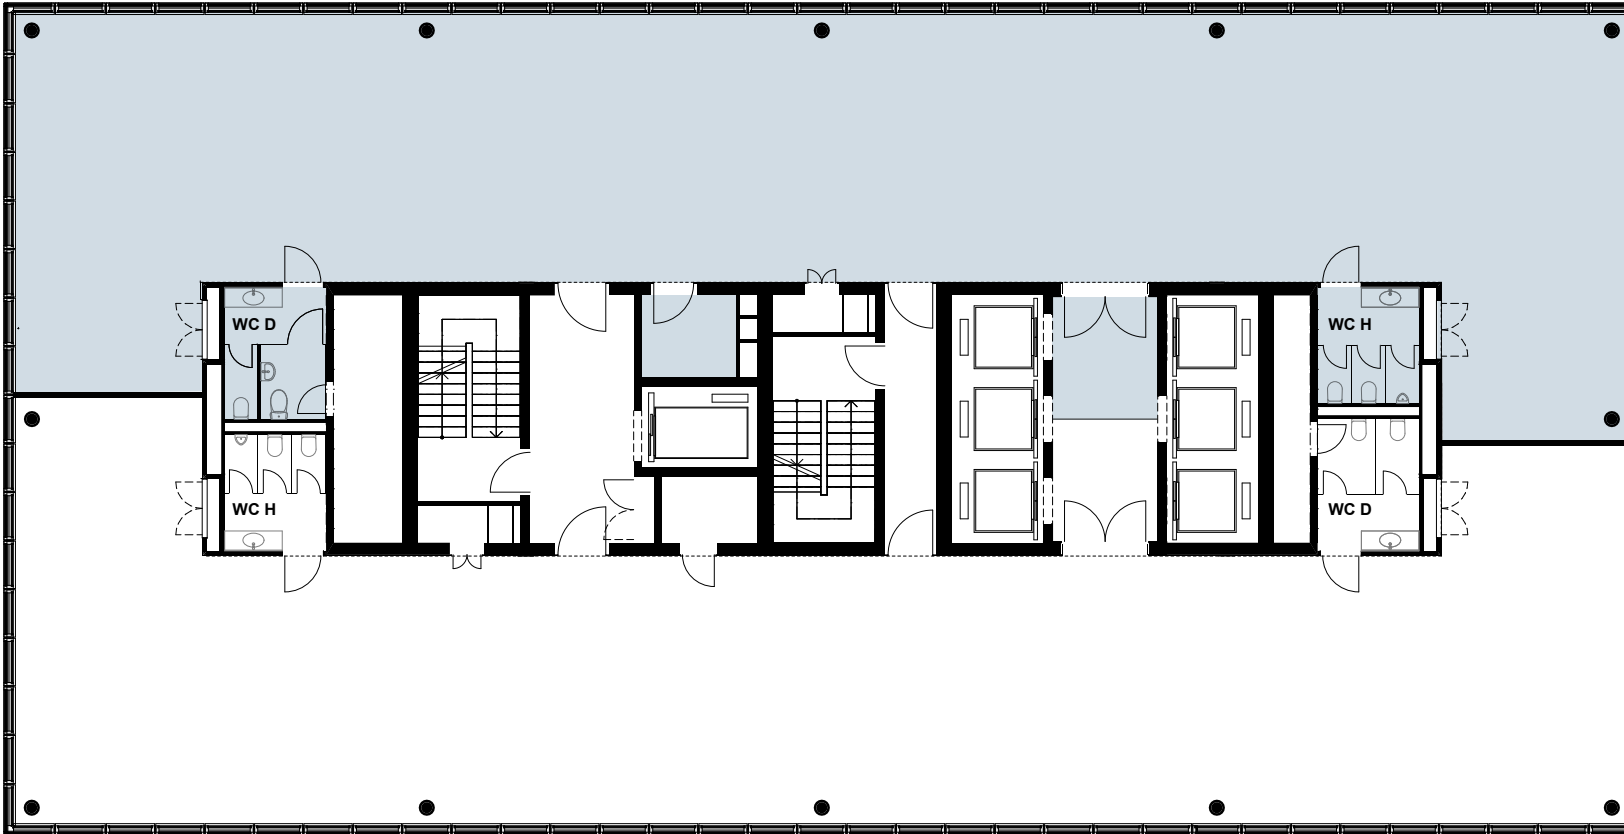

26. OG

- Teilfläche 1
336m²

Kontakt und Vermietung

CBRE

CBRE Switzerland
Picassoplatz 8
4052 Basel

Céline Flühler
Tel +41 61 204 40 54
celine.fluehler@cbre.com

Änderungen und Abweichungen gegenüber den publizierten Angaben bleiben ausdrücklich vorbehalten.