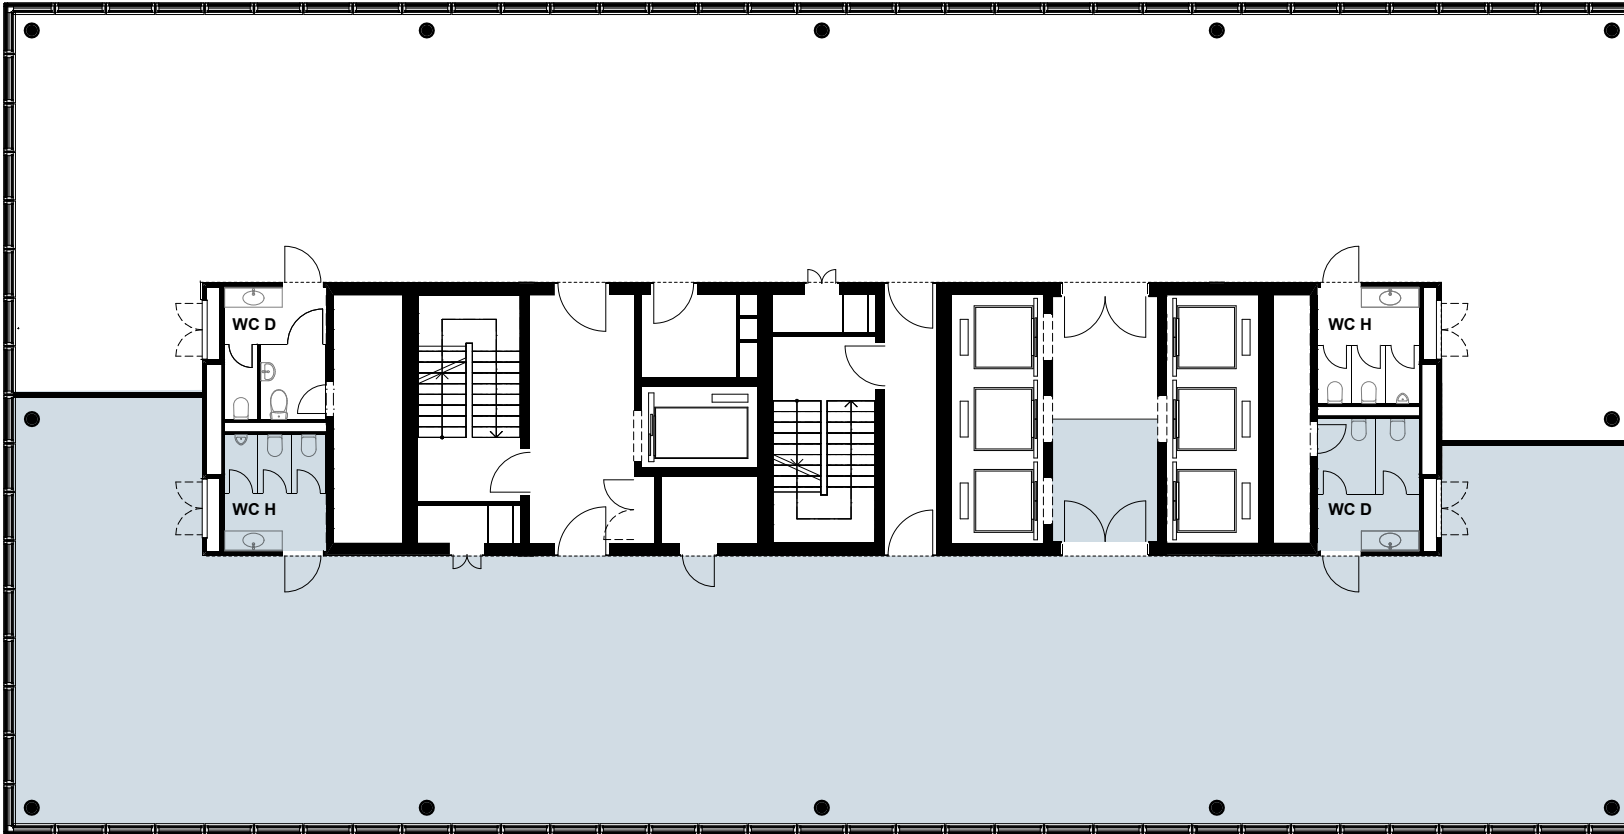

26. OG

- Teilfläche 2
332m²

Kontakt und Vermietung

CBRE

CBRE Switzerland
Picassoplatz 8
4052 Basel

Céline Flühler
Tel +41 61 204 40 54
celine.fluehler@cbre.com

Änderungen und Abweichungen gegenüber den publizierten Angaben bleiben ausdrücklich vorbehalten.