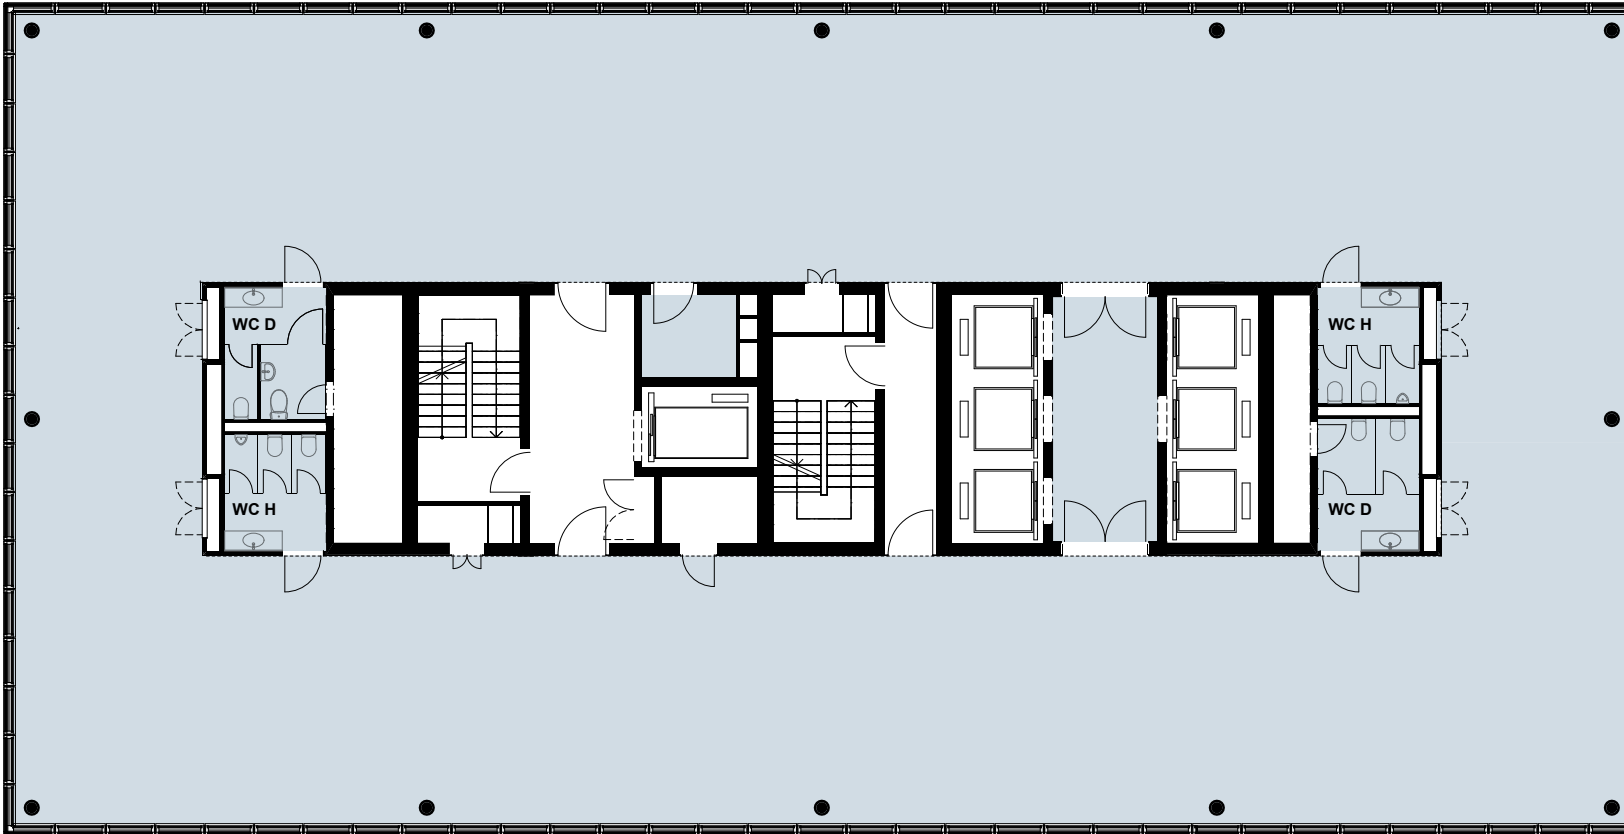

27. OG

- Gesamtfläche
669m²

Kontakt und Vermietung

CBRE

CBRE Switzerland
Picassoplatz 8
4052 Basel

Céline Flühler
Tel +41 61 204 40 54
celine.fluehler@cbre.com

Änderungen und Abweichungen gegenüber den publizierten Angaben bleiben ausdrücklich vorbehalten.