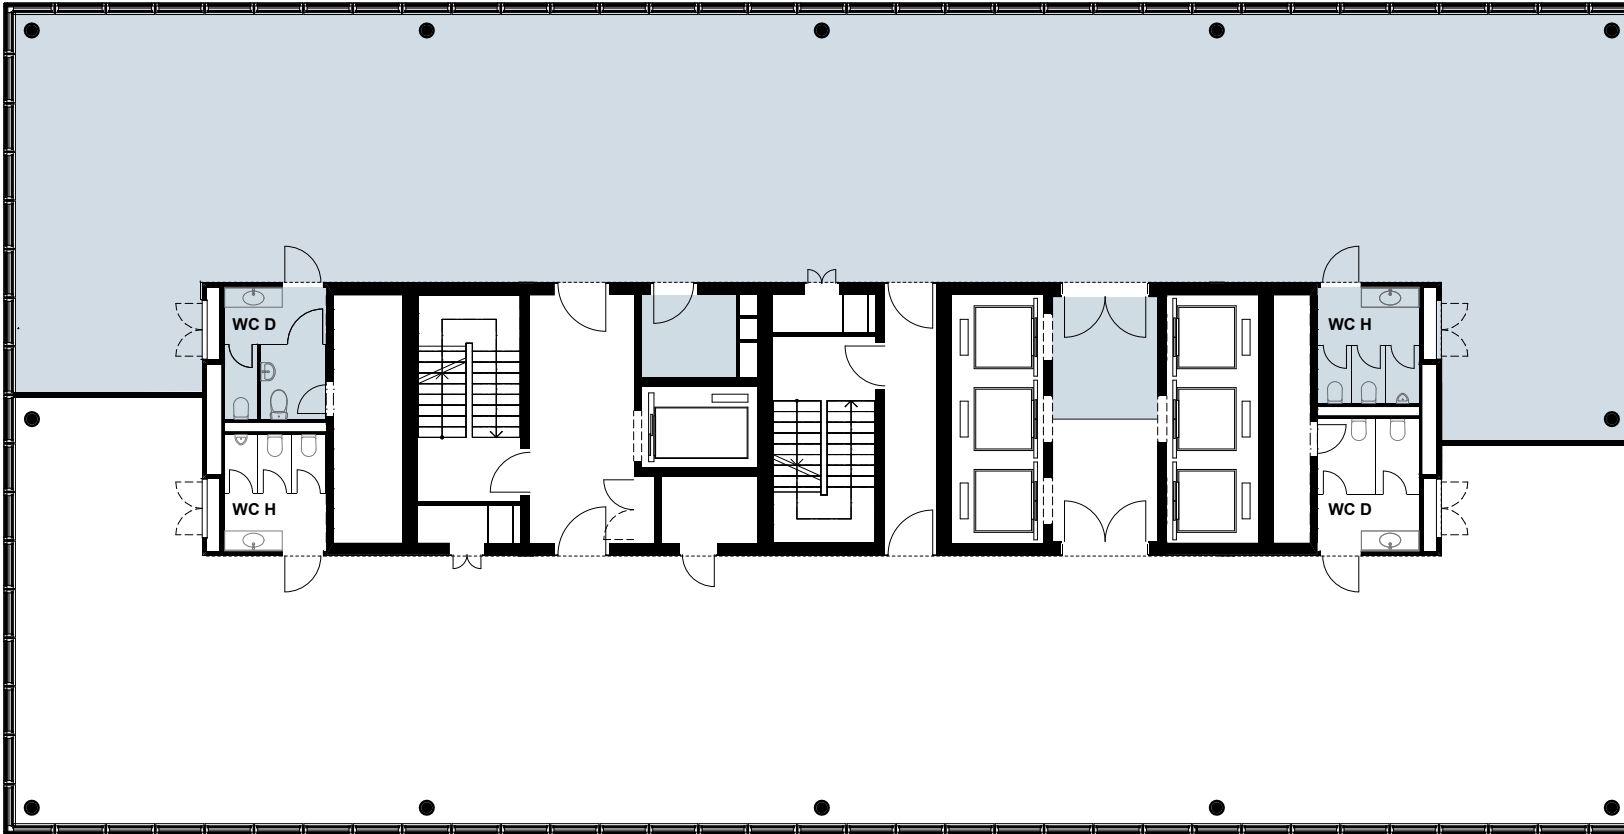

27. OG

- Teilfläche 1
336m²

Kontakt und Vermietung

CBRE

CBRE Switzerland
Picassoplatz 8
4052 Basel

Céline Flühler
Tel +41 61 204 40 54
celine.fluehler@cbre.com

Änderungen und Abweichungen gegenüber den publizierten Angaben bleiben ausdrücklich vorbehalten.