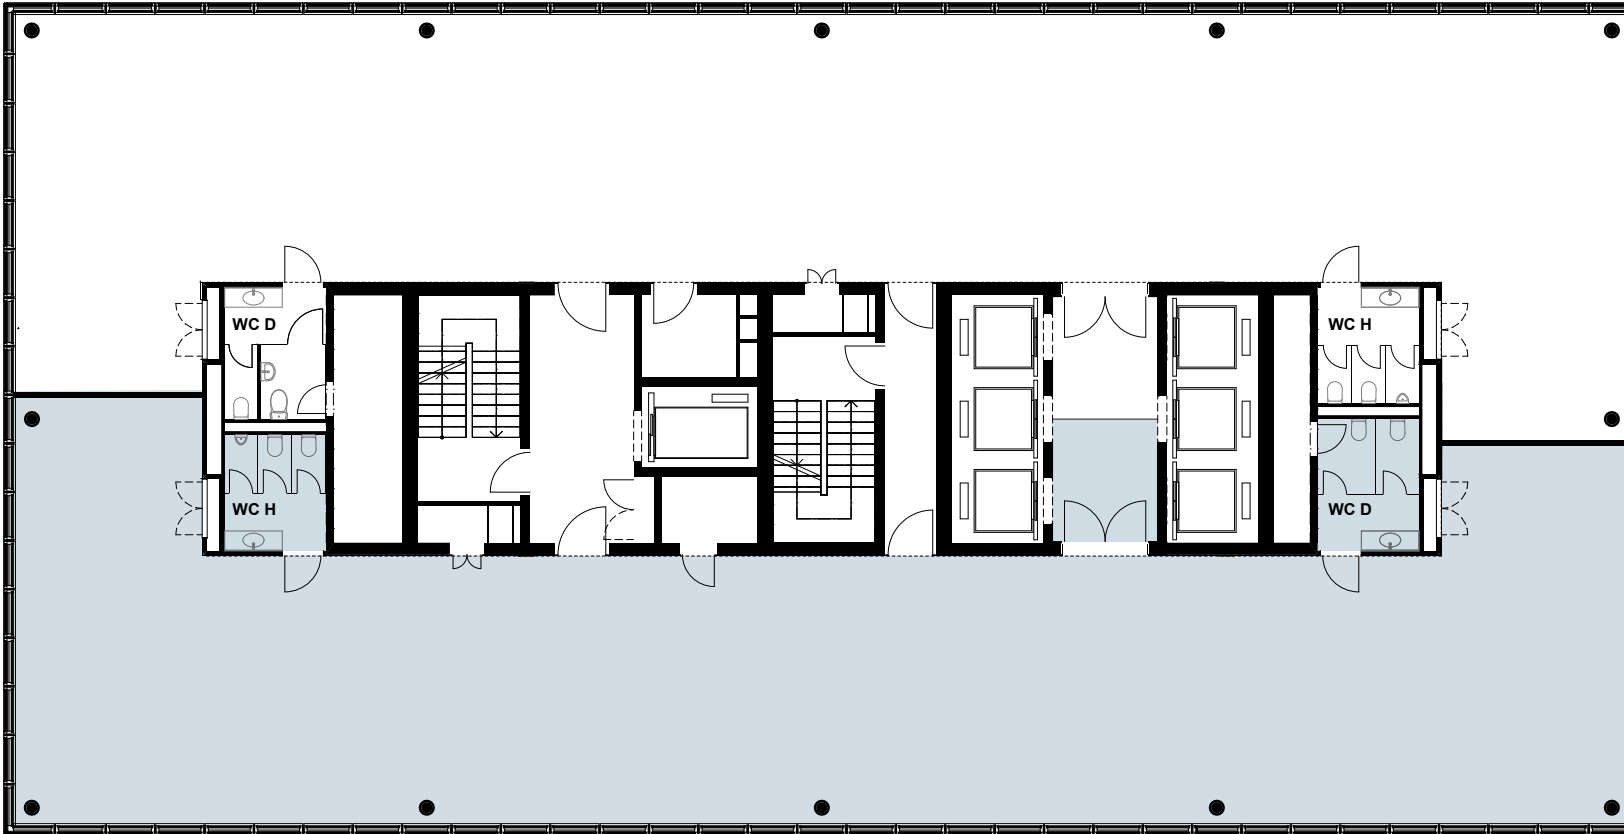

27. OG

- Teilfläche 2
332m²

Kontakt und Vermietung

CBRE

CBRE Switzerland
Picassoplatz 8
4052 Basel

Céline Flühler
Tel +41 61 204 40 54
celine.fluehler@cbre.com

Änderungen und Abweichungen gegenüber den publizierten Angaben bleiben ausdrücklich vorbehalten.