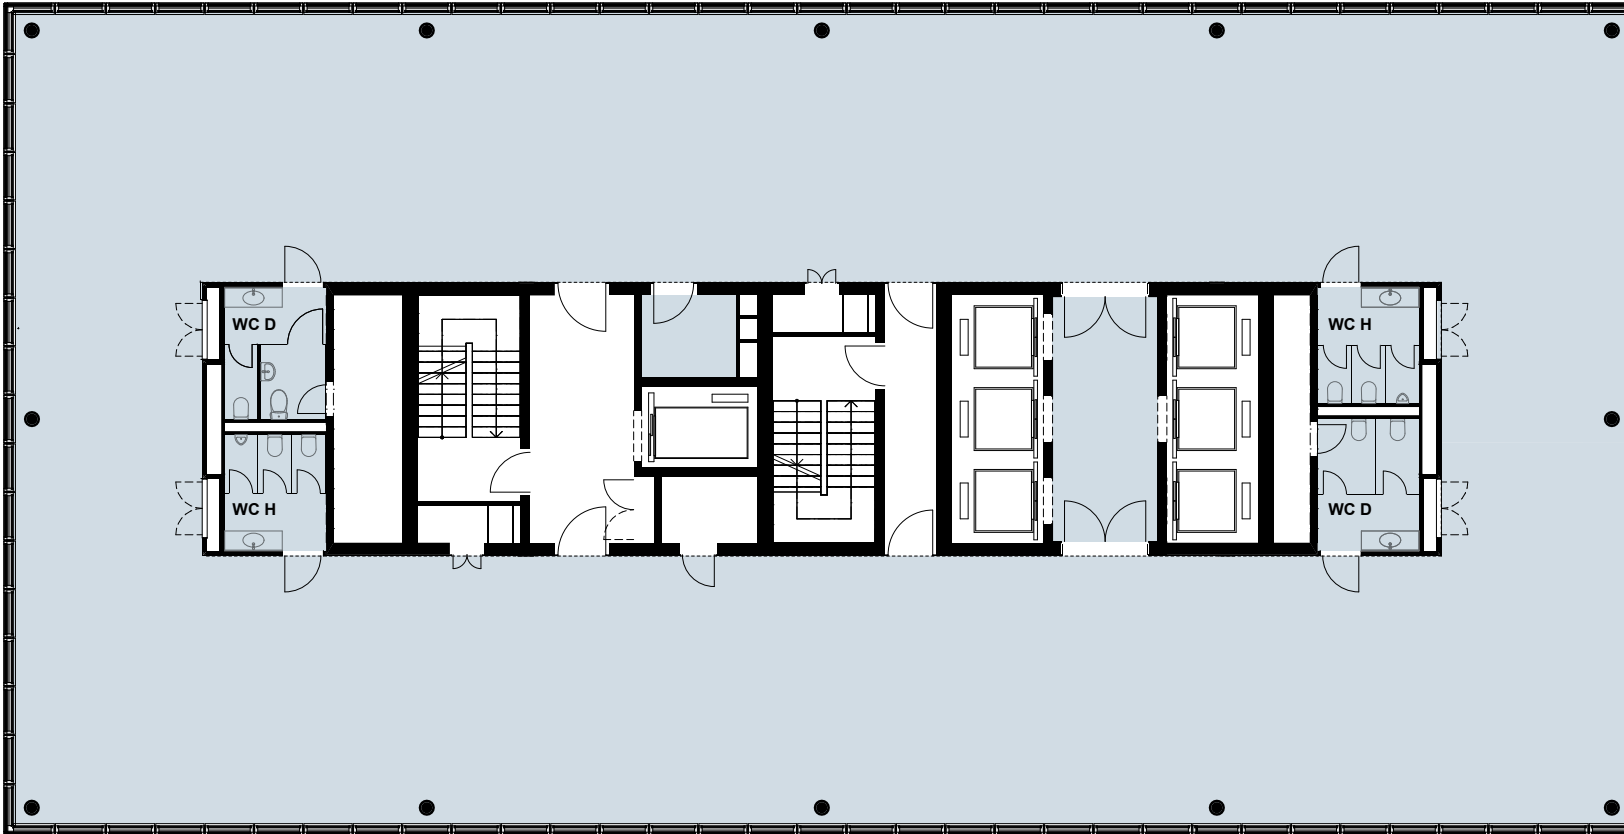

28. OG

- Gesamtfläche
669m²

Kontakt und Vermietung

CBRE

CBRE Switzerland
Picassoplatz 8
4052 Basel

Céline Flühler
Tel +41 61 204 40 54
celine.fluehler@cbre.com

Änderungen und Abweichungen gegenüber den publizierten Angaben bleiben ausdrücklich vorbehalten.