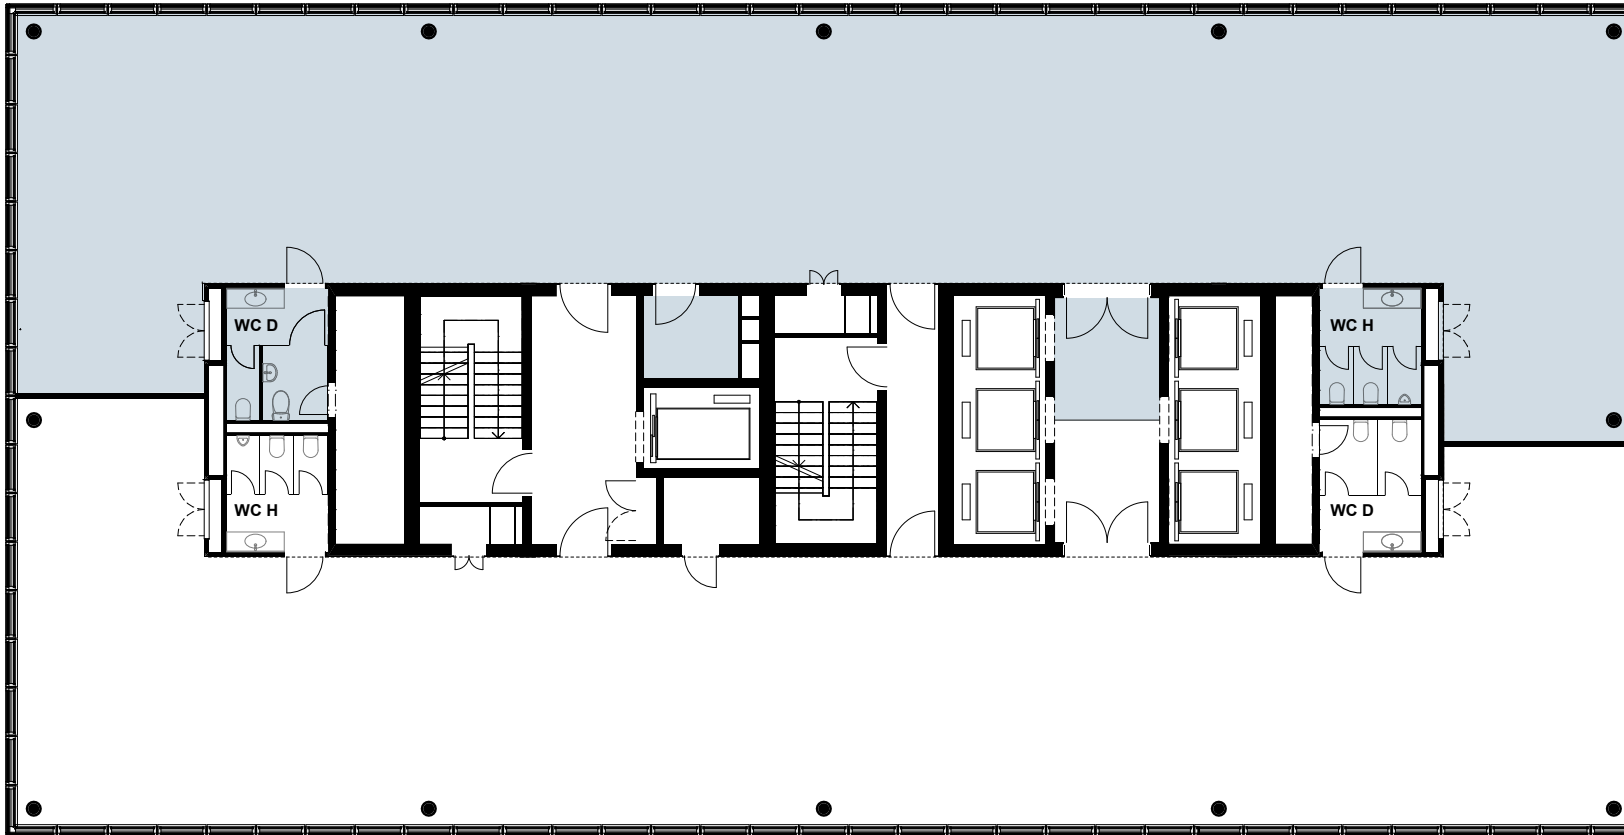

28. OG

- Teilfläche 1
336m²

Kontakt und Vermietung

CBRE

CBRE Switzerland
Picassoplatz 8
4052 Basel

Céline Flühler
Tel +41 61 204 40 54
celine.fluehler@cbre.com

Änderungen und Abweichungen gegenüber den publizierten Angaben bleiben ausdrücklich vorbehalten.