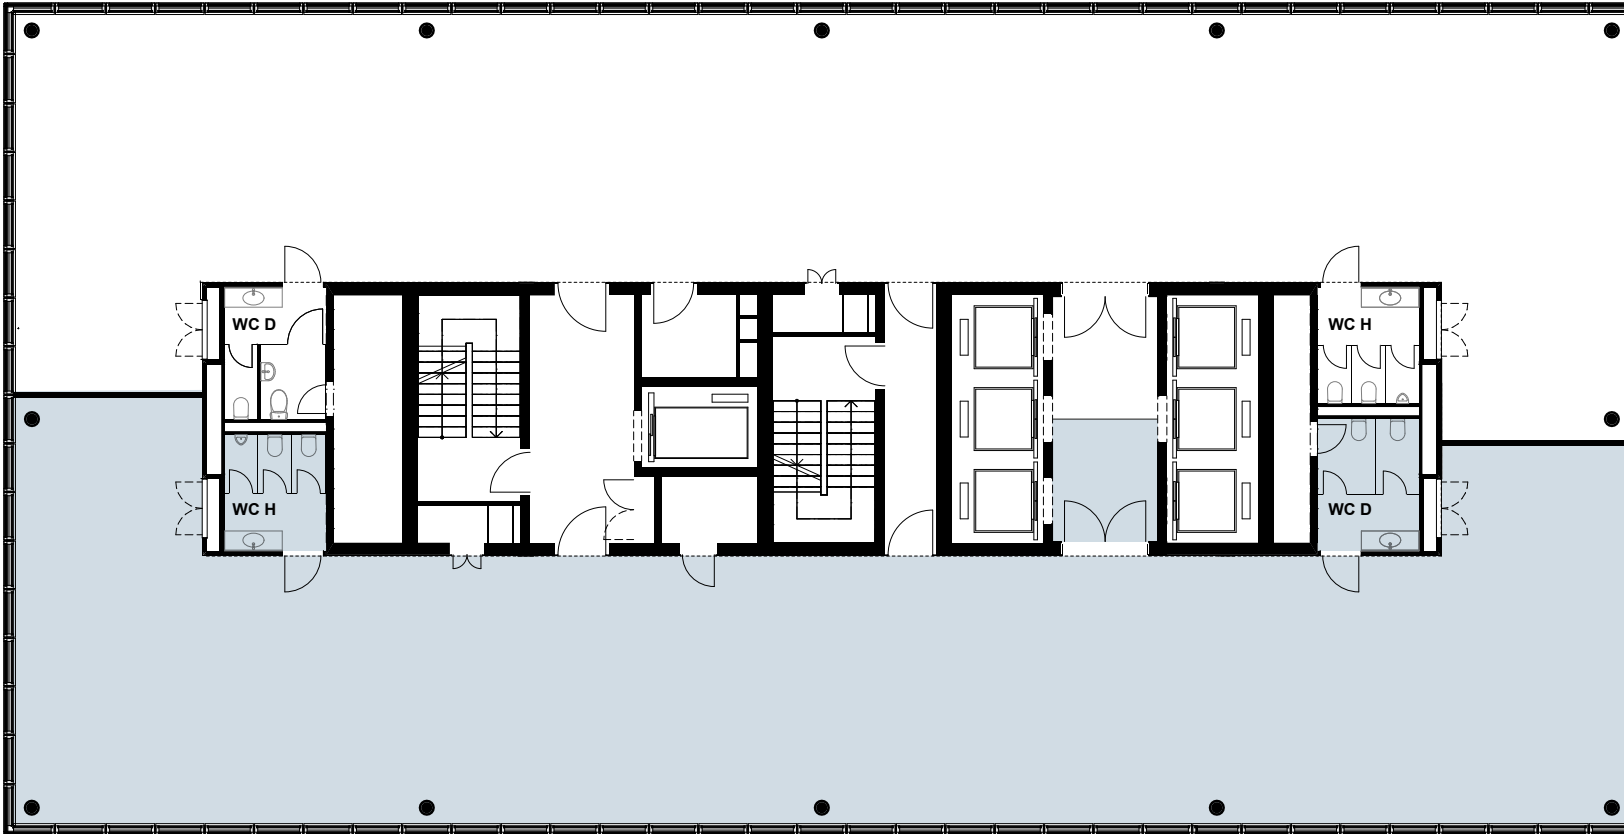

28. OG

• Teilfläche 2
332m²

Kontakt und Vermietung

CBRE

CBRE Switzerland
Picassoplatz 8
4052 Basel

Céline Flühler
Tel +41 61 204 40 54
celine.fluehler@cbre.com

Änderungen und Abweichungen gegenüber den publizierten Angaben bleiben ausdrücklich vorbehalten.