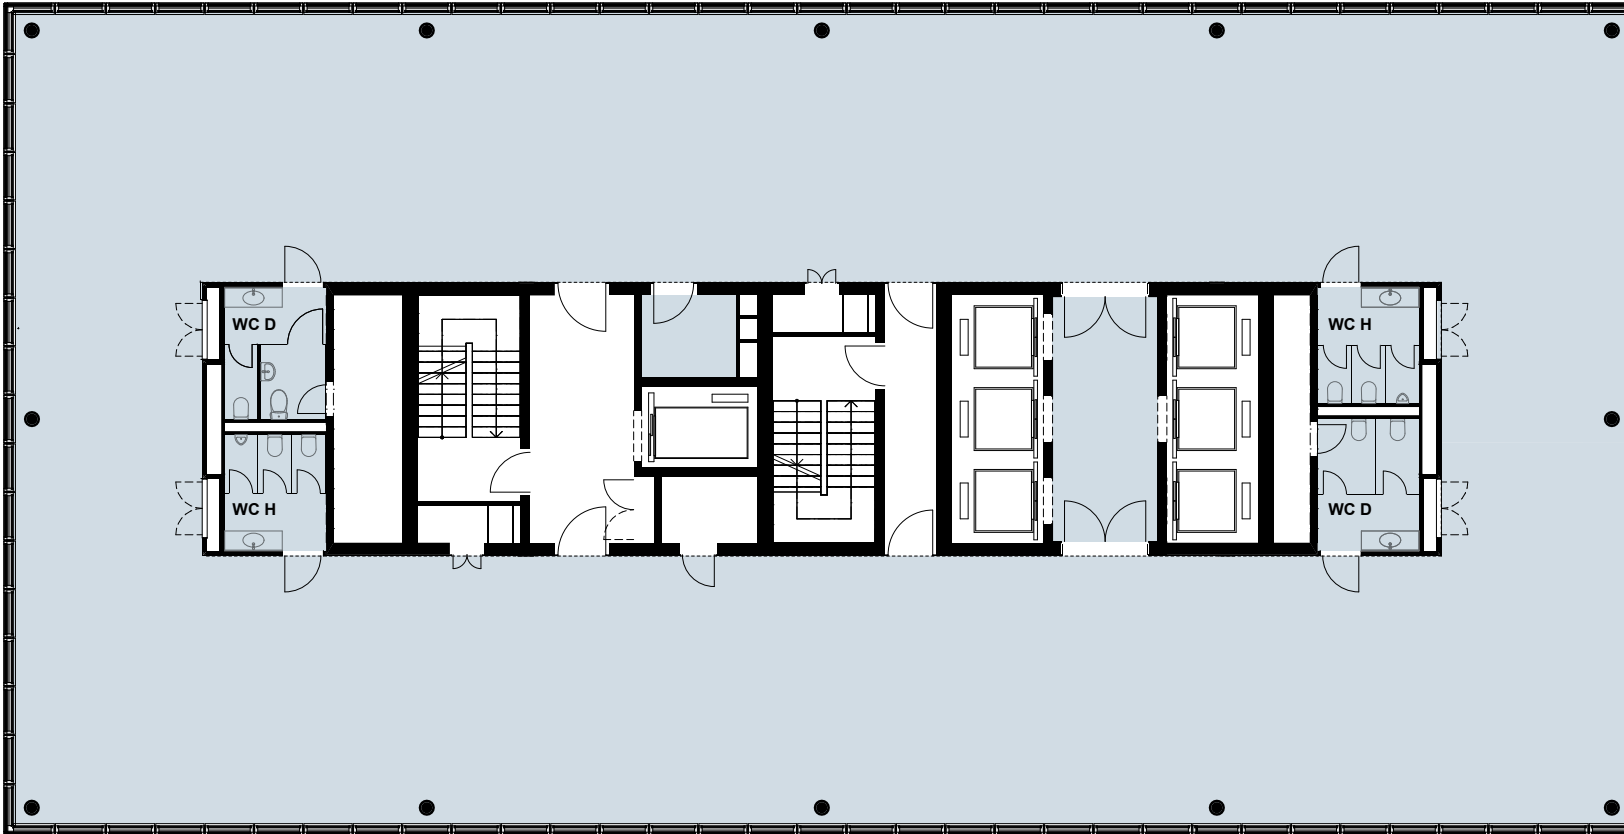

29. OG

- Gesamtfläche  
669m<sup>2</sup>

Kontakt und Vermietung

**CBRE**

CBRE Switzerland  
Picassoplatz 8  
4052 Basel

**Céline Flühler**  
Tel +41 61 204 40 54  
celine.fluehler@cbre.com

Änderungen und Abweichungen gegenüber den publizierten Angaben bleiben ausdrücklich vorbehalten.