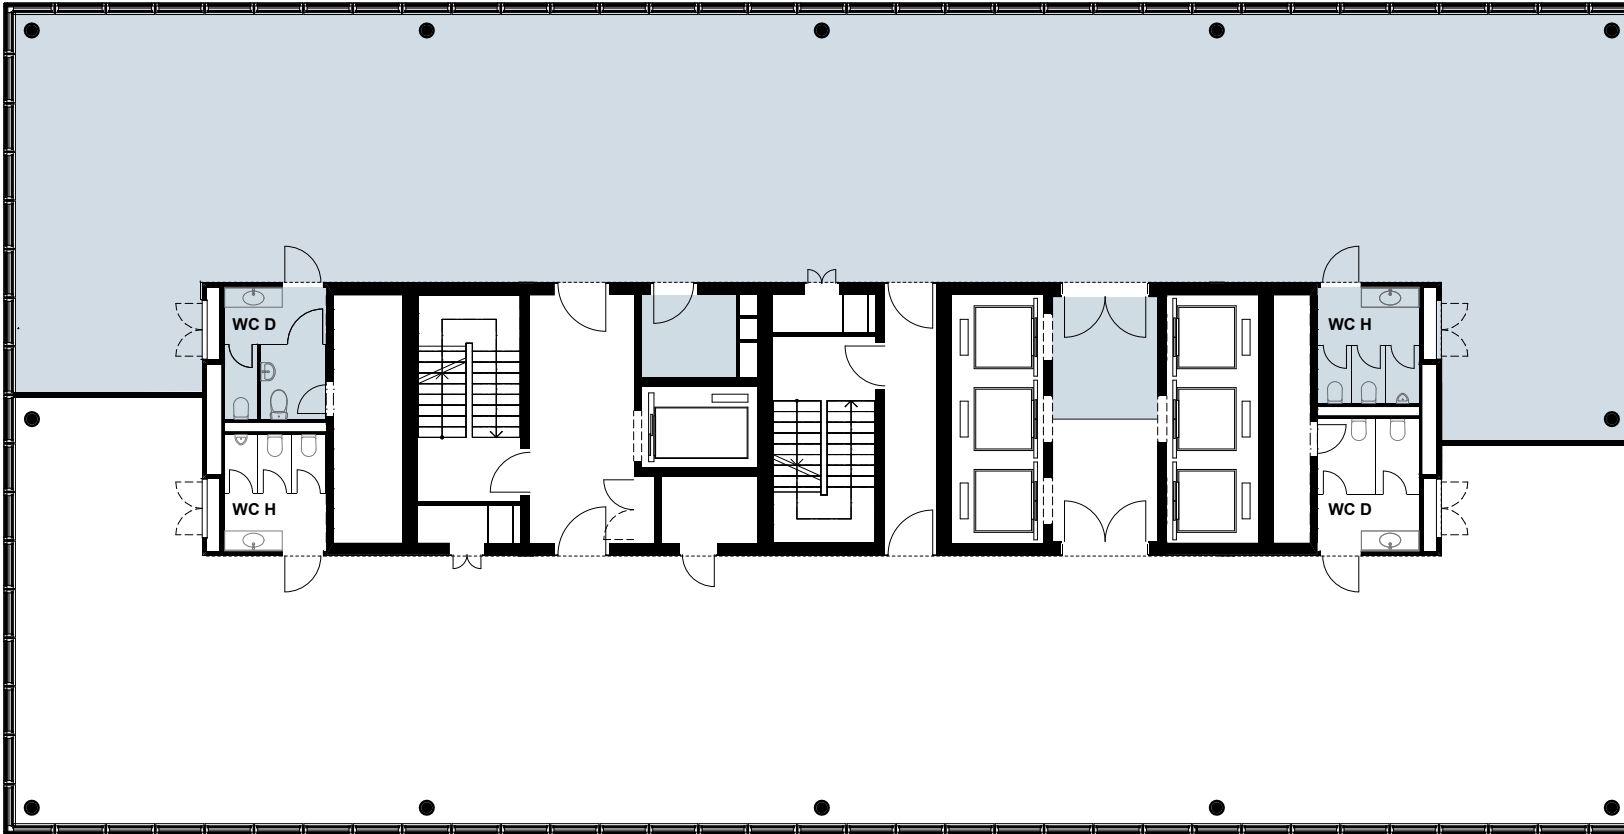

29. OG

- Teilfläche 1  
336m<sup>2</sup>

Kontakt und Vermietung

**CBRE**

CBRE Switzerland  
Picassoplatz 8  
4052 Basel

**Céline Flühler**  
Tel +41 61 204 40 54  
celine.fluehler@cbre.com

Änderungen und Abweichungen gegenüber den publizierten Angaben bleiben ausdrücklich vorbehalten.