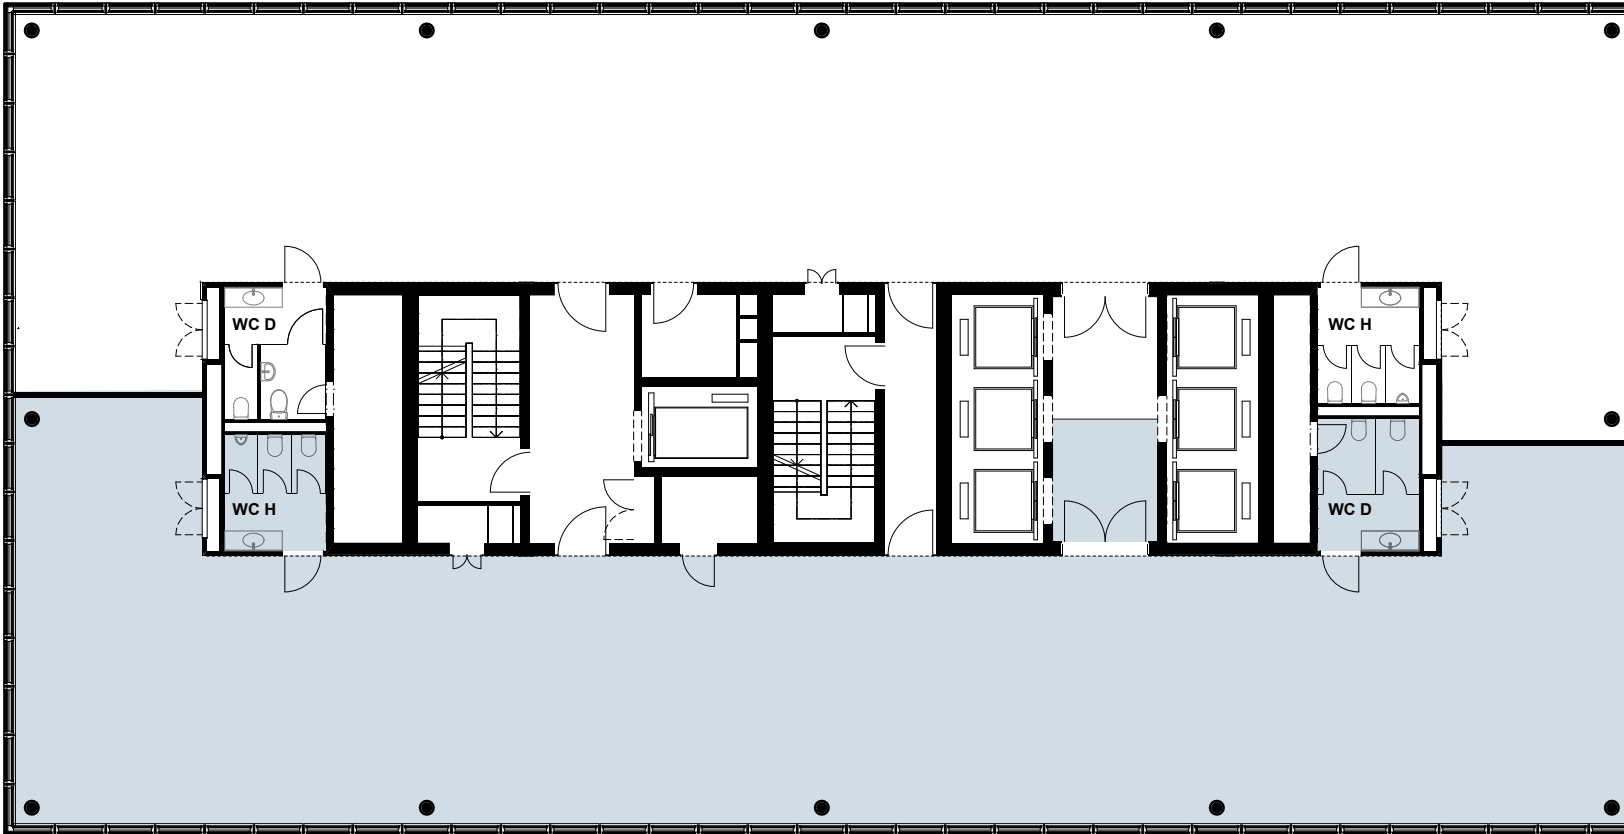

29. OG

- Teilfläche 2
332m²

Kontakt und Vermietung

CBRE

CBRE Switzerland
Picassoplatz 8
4052 Basel

Céline Flühler
Tel +41 61 204 40 54
celine.fluehler@cbre.com

Änderungen und Abweichungen gegenüber den publizierten Angaben bleiben ausdrücklich vorbehalten.