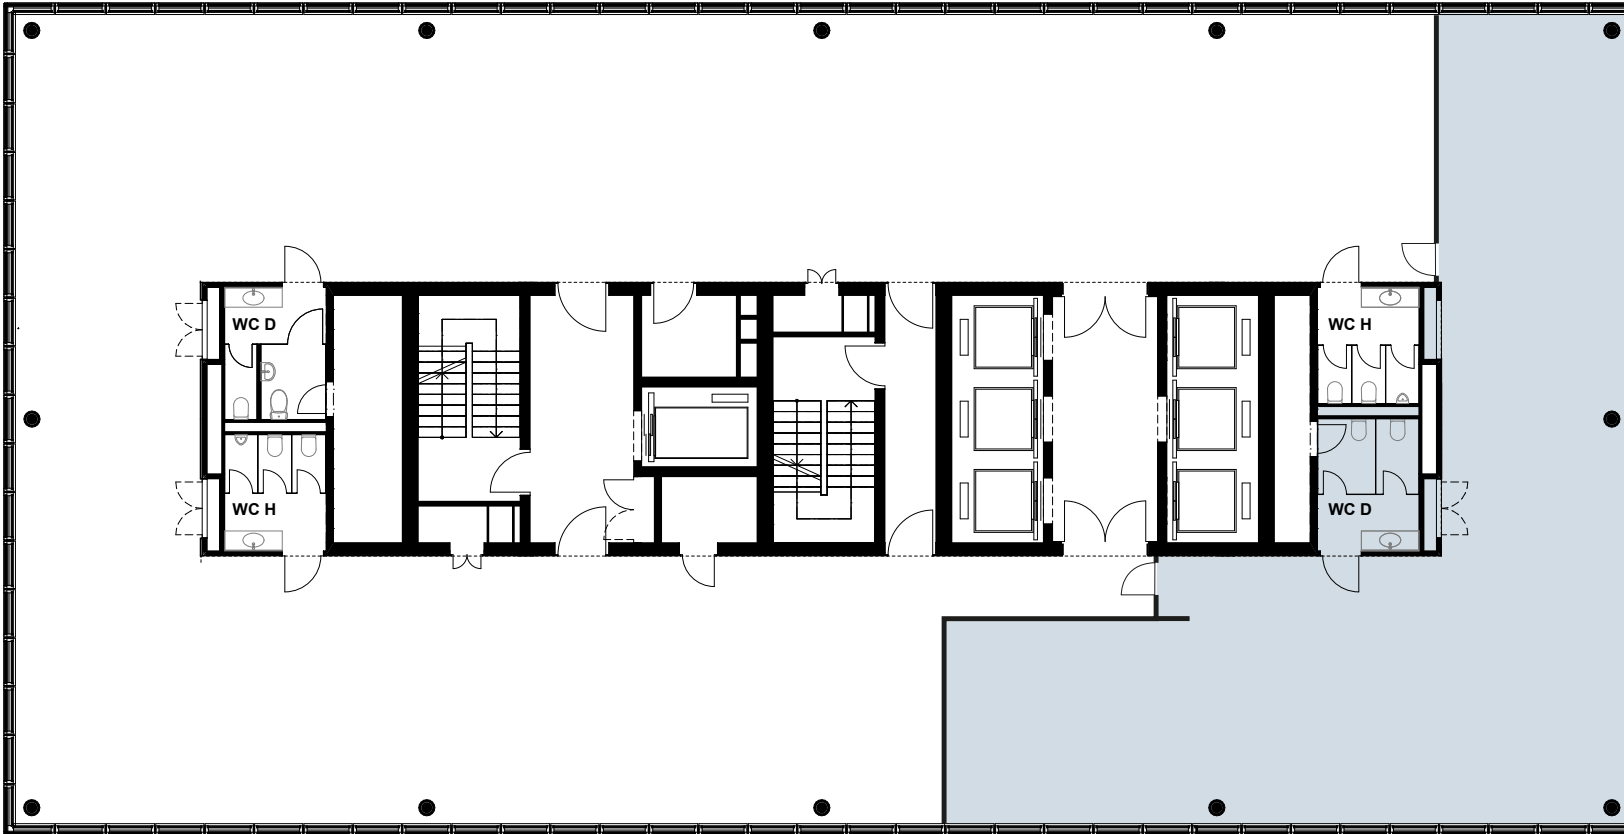

30. OG

- Teilfläche 1
184m²

Kontakt und Vermietung

CBRE

CBRE Switzerland
Picassoplatz 8
4052 Basel

Céline Flühler
Tel +41 61 204 40 54
celine.fluehler@cbre.com

Änderungen und Abweichungen gegenüber den publizierten Angaben bleiben ausdrücklich vorbehalten.