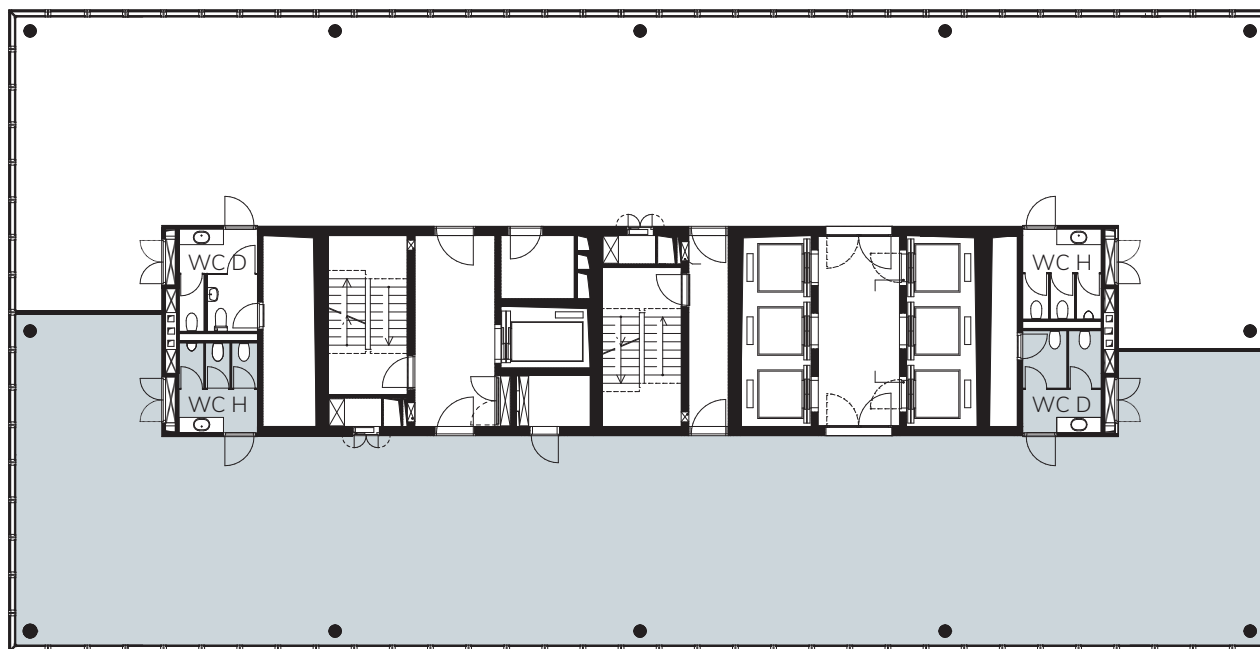

# MESSE TURM BASEL

DAS HÖCHSTE DER GEFÜHLE.

## 21. OBERGESCHOSS | Teilfläche 2 | ca. 331 m<sup>2</sup>

### Messeplatz 12, 4058 Basel

#### Variante Open Space:

- Ausgebaute und gekühlte Open Space-Bürofläche
- Doppelboden, Teppichbodenbelag in Platten verlegt
- Arbeitsplatzerschliessung mit Bodendosen (exkl. IT-Verkabelung)
- Verteilung der Lüftung, Kühlung und Heizung mit Bodenauslässen
- Sanitäranlagen, Lager-/Serverraum auf Mietfläche, Teeküche
- Raumhohe Fenster inkl. Beschattung