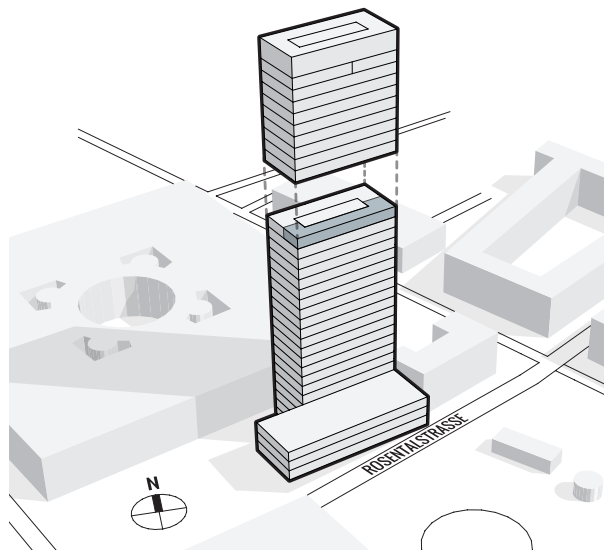

21. OBERGESCHOSS | Teilfläche 2 | ca. 331 m²

Messeplatz 12, 4058 Basel

Variante Open Space:

- Ausgebaute und gekühlte Open Space-Bürofläche
- Doppelboden, Teppichbodenbelag in Platten verlegt
- Arbeitsplatzerschliessung mit Bodendosen (exkl. IT-Verkabelung)
- Verteilung der Lüftung, Kühlung und Heizung mit Bodenauslässen
- Sanitäranlagen, Lager-/Serverraum auf Mietfläche, Teeküche
- Raumhohe Fenster inkl. Beschattung