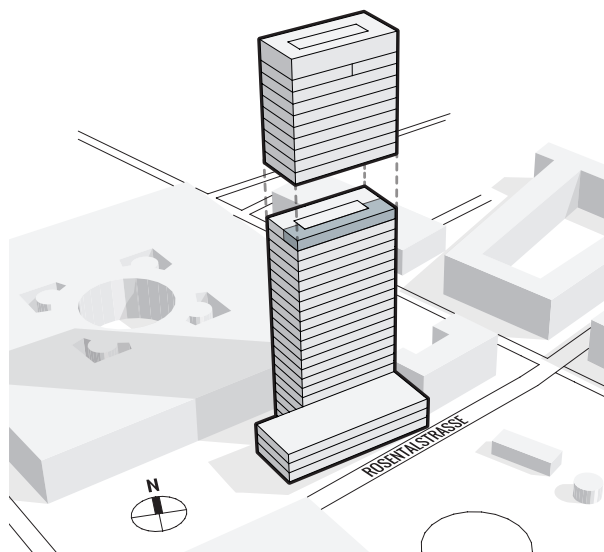

MESSE TURM BASEL

DAS HÖCHSTE DER GEFÜHLE.

21. OBERGESCHOSS | Teilfläche 2 | ca. 331 m²

Messeplatz 12, 4058 Basel

Variante Open Space:

- Ausgebaute und gekühlte Open Space-Bürofläche
- Doppelboden, Teppichbodenbelag in Platten verlegt
- Arbeitsplatzerschliessung mit Bodendosen (exkl. IT-Verkabelung)
- Verteilung der Lüftung, Kühlung und Heizung mit Bodenauslässen
- Sanitäranlagen, Lager-/Serverraum auf Mietfläche, Teeküche
- Raumhohe Fenster inkl. Beschattung

Optionaler Innenausbau:

- Raumeinteilung gem. Grundrissplan
- Anpassung der Haustechnik
- Anpassung der Arbeitsplatzerschliessung
- Einbauschränke
- Trennwände in Trockenbauweise
- Modultrennwände in Doppelverglasung für ideale Schallisolierung

0m 5m 10m