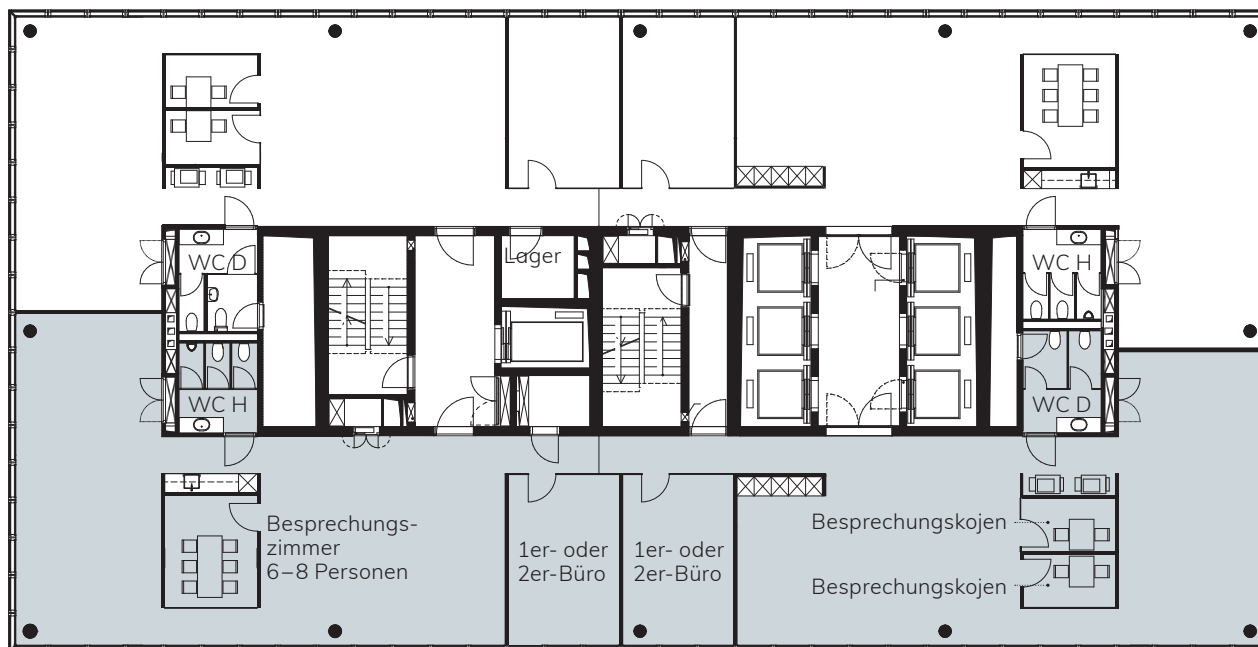

MESSE TURM BASEL

DAS HÖCHSTE DER GEFÜHLE.

21. OBERGESCHOSS | Teilfläche 2 | ca. 331 m²

Messeplatz 12, 4058 Basel

Variante Open Space:

- Ausgebaute und gekühlte Open Space-Bürofläche
- Doppelboden, Teppichbodenbelag in Platten verlegt
- Arbeitsplatzerschliessung mit Bodendosen (exkl. IT-Verkabelung)
- Verteilung der Lüftung, Kühlung und Heizung mit Bodenauslässen
- Sanitäranlagen, Lager-/Serverraum auf Mietfläche, Teeküche
- Raumhohe Fenster inkl. Beschattung

Optionaler Innenausbau:

- Raumeinteilung gem. Grundrissplan
- Anpassung der Haustechnik
- Anpassung der Arbeitsplatzerschliessung
- Einbauschränke
- Trennwände in Trockenbauweise
- Modultrennwände in Doppelverglasung für ideale Schallisolierung

0m 5m 10m