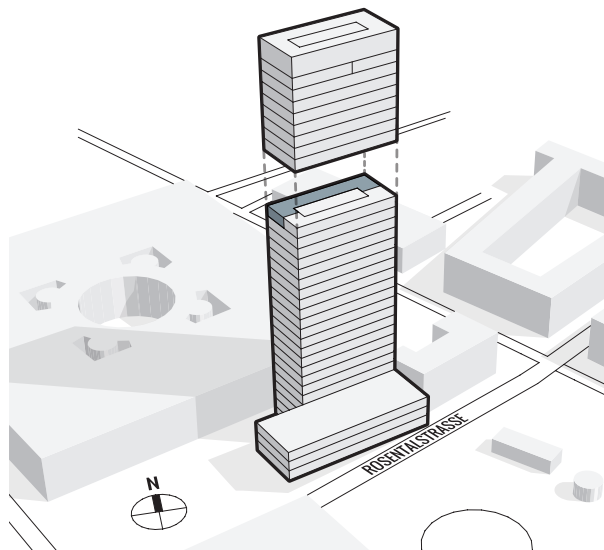

MESSE TURM BASEL

DAS HÖCHSTE DER GEFÜHLE.

22. OBERGESCHOSS | Teilfläche 1 | ca. 336 m²

Messeplatz 12, 4058 Basel

Variante Open Space:

- Ausgebaute und gekühlte Open Space-Bürofläche
- Doppelboden, Teppichbodenbelag in Platten verlegt
- Arbeitsplatzerschliessung mit Bodendosen (exkl. IT-Verkabelung)
- Verteilung der Lüftung, Kühlung und Heizung mit Bodenauslässen
- Sanitäranlagen, Lager-/Serverraum auf Mietfläche, Teeküche
- Raumhohe Fenster inkl. Beschattung