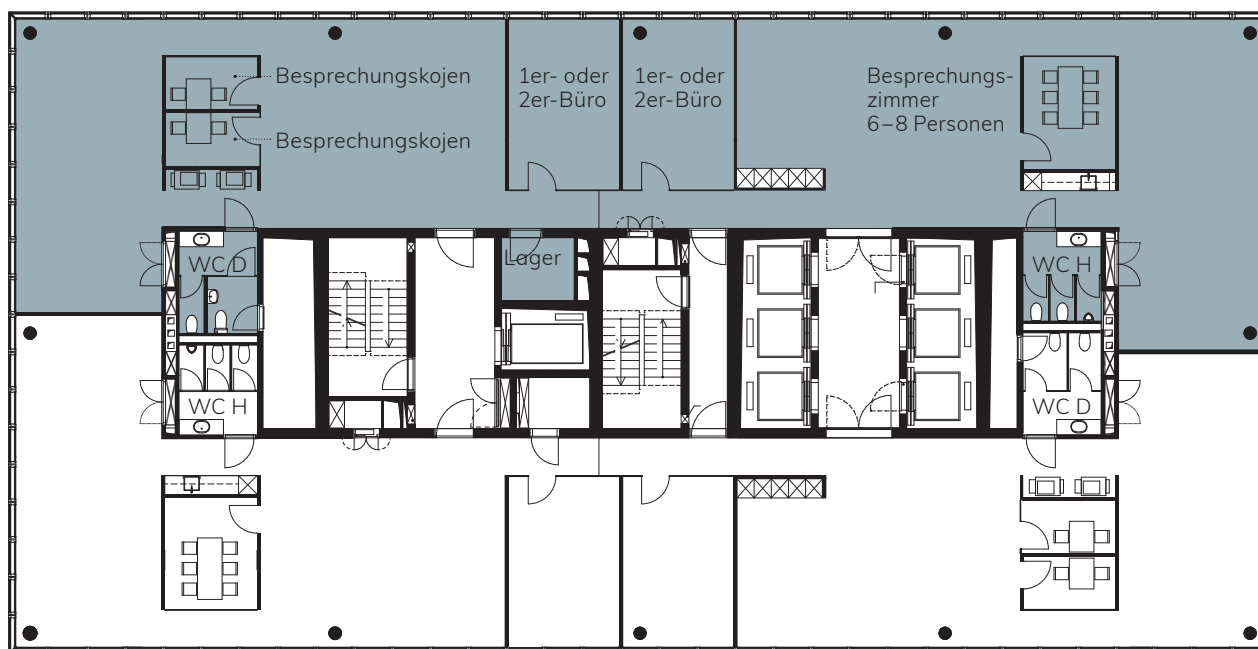

MESSE TURM BASEL

DAS HÖCHSTE DER GEFÜHLE.

22. OBERGESCHOSS | Teilfläche 1 | ca. 336 m²

Messeplatz 12, 4058 Basel

Variante Open Space:

- Ausgebaute und gekühlte Open Space-Bürofläche
- Doppelboden, Teppichbodenbelag in Platten verlegt
- Arbeitsplatzerschliessung mit Bodendosen (exkl. IT-Verkabelung)
- Verteilung der Lüftung, Kühlung und Heizung mit Bodenauslässen
- Sanitäranlagen, Lager-/Serverraum auf Mietfläche, Teeküche
- Raumhohe Fenster inkl. Beschattung

Optionaler Innenausbau:

- Raumeinteilung gem. Grundrissplan
- Anpassung der Haustechnik
- Anpassung der Arbeitsplatzerschliessung
- Einbauschränke
- Trennwände in Trockenbauweise
- Modultrennwände in Doppelverglasung für ideale Schallisolierung