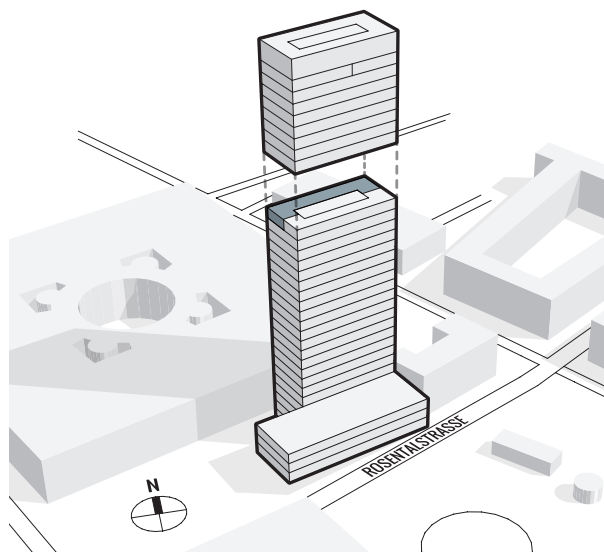

MESSE TURM BASEL

DAS HÖCHSTE DER GEFÜHLE.

22. OBERGESCHOSS | Teilfläche 1 | ca. 336 m²

Messeplatz 12, 4058 Basel

Variante Open Space:

- Ausgebaute und gekühlte Open Space-Bürofläche
- Doppelboden, Teppichbodenbelag in Platten verlegt
- Arbeitsplatzerschliessung mit Bodendosen (exkl. IT-Verkabelung)
- Verteilung der Lüftung, Kühlung und Heizung mit Bodenauslässen
- Sanitäranlagen, Lager-/Serverraum auf Mietfläche, Teeküche
- Raumhohe Fenster inkl. Beschattung

Optionaler Innenausbau:

- Raumeinteilung gem. Grundrissplan
- Anpassung der Haustechnik
- Anpassung der Arbeitsplatzerschliessung
- Einbauschränke
- Trennwände in Trockenbauweise
- Modultrennwände in Doppelverglasung für ideale Schallisolierung

0m 5m 10m