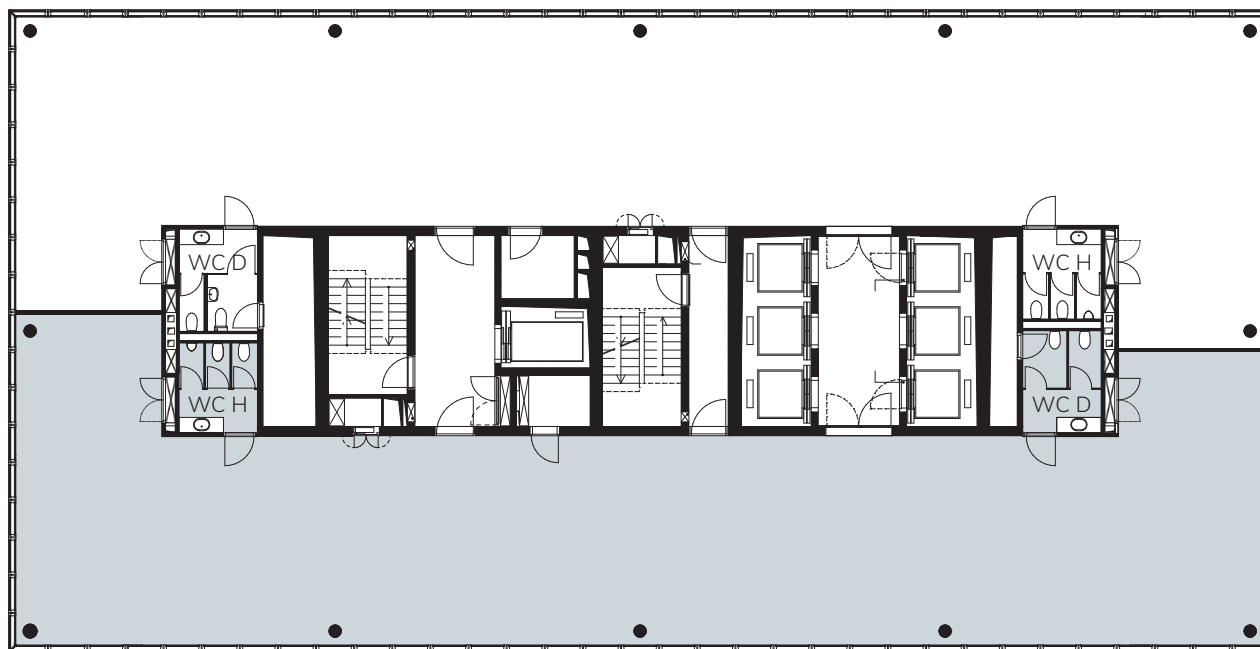

# MESSE TURM BASEL

DAS HÖCHSTE DER GEFÜHLE.

## 22. OBERGESCHOSS | Teilfläche 2 | ca. 331 m<sup>2</sup>

### Messeplatz 12, 4058 Basel

#### Variante Open Space:

- Ausgebaute und gekühlte Open Space-Bürofläche
- Doppelboden, Teppichbodenbelag in Platten verlegt
- Arbeitsplatzerschliessung mit Bodendosen (exkl. IT-Verkabelung)
- Verteilung der Lüftung, Kühlung und Heizung mit Bodenauslässen
- Sanitäranlagen, Lager-/Serverraum auf Mietfläche, Teeküche
- Raumhohe Fenster inkl. Beschattung