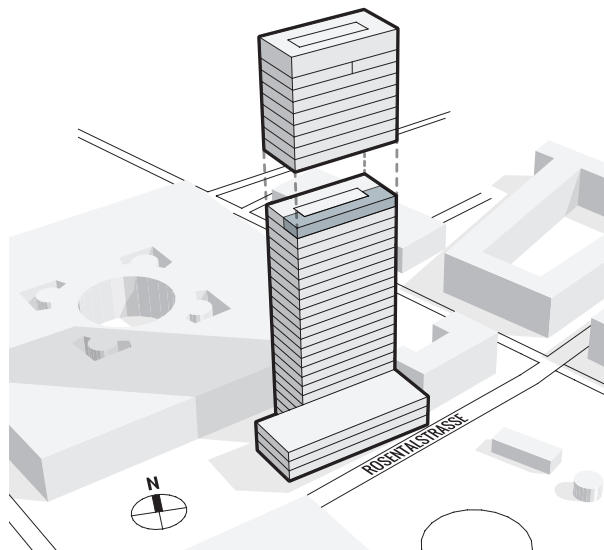

22. OBERGESCHOSS | Teilfläche 2 | ca. 331 m²

Messeplatz 12, 4058 Basel

Variante Open Space:

- Ausgebaute und gekühlte Open Space-Bürofläche
- Doppelboden, Teppichbodenbelag in Platten verlegt
- Arbeitsplatzerschliessung mit Bodendosen (exkl. IT-Verkabelung)
- Verteilung der Lüftung, Kühlung und Heizung mit Bodenauslässen
- Sanitäranlagen, Lager-/Serverraum auf Mietfläche, Teeküche
- Raumhohe Fenster inkl. Beschattung