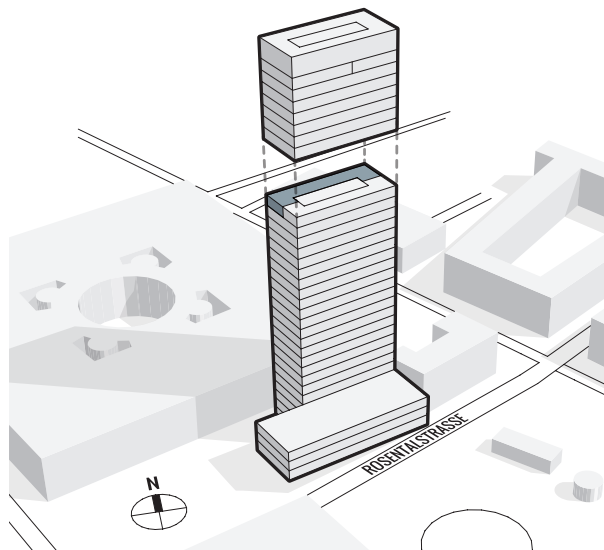

MESSE TURM BASEL

DAS HÖCHSTE DER GEFÜHLE.

23. OBERGESCHOSS | Teilfläche 1 | ca. 336 m²

Messeplatz 12, 4058 Basel

Variante Open Space:

- Ausgebaute und gekühlte Open Space-Bürofläche
- Doppelboden, Teppichbodenbelag in Platten verlegt
- Arbeitsplatzerschliessung mit Bodendosen (exkl. IT-Verkabelung)
- Verteilung der Lüftung, Kühlung und Heizung mit Bodenauslässen
- Sanitäranlagen, Lager-/Serverraum auf Mietfläche, Teeküche
- Raumhohe Fenster inkl. Beschattung