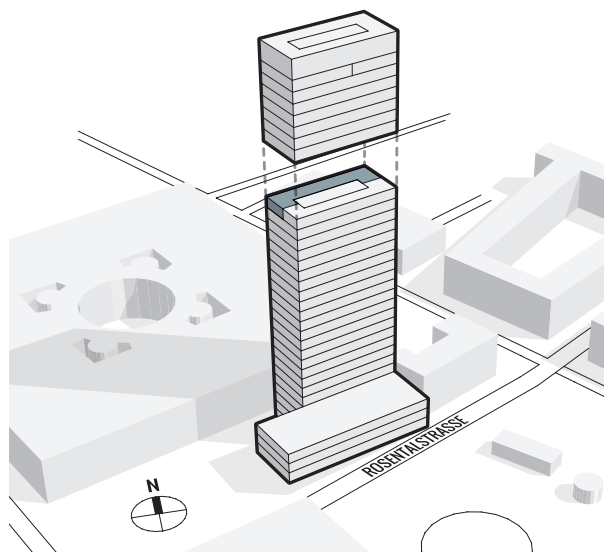

MESSE TURM BASEL

DAS HÖCHSTE DER GEFÜHLE.

23. OBERGESCHOSS | Teilfläche 1 | ca. 336 m²

Messeplatz 12, 4058 Basel

Variante Open Space:

- Ausgebaute und gekühlte Open Space-Bürofläche
- Doppelboden, Teppichbodenbelag in Platten verlegt
- Arbeitsplatzerschliessung mit Bodendosen (exkl. IT-Verkabelung)
- Verteilung der Lüftung, Kühlung und Heizung mit Bodenauslässen
- Sanitäranlagen, Lager-/Serverraum auf Mietfläche, Teeküche
- Raumhohe Fenster inkl. Beschattung

Optionaler Innenausbau:

- Raumeinteilung gem. Grundrissplan
- Anpassung der Haustechnik
- Anpassung der Arbeitsplatzerschliessung
- Einbauschränke
- Trennwände in Trockenbauweise
- Modultrennwände in Doppelverglasung für ideale Schallisolierung

0m 5m 10m