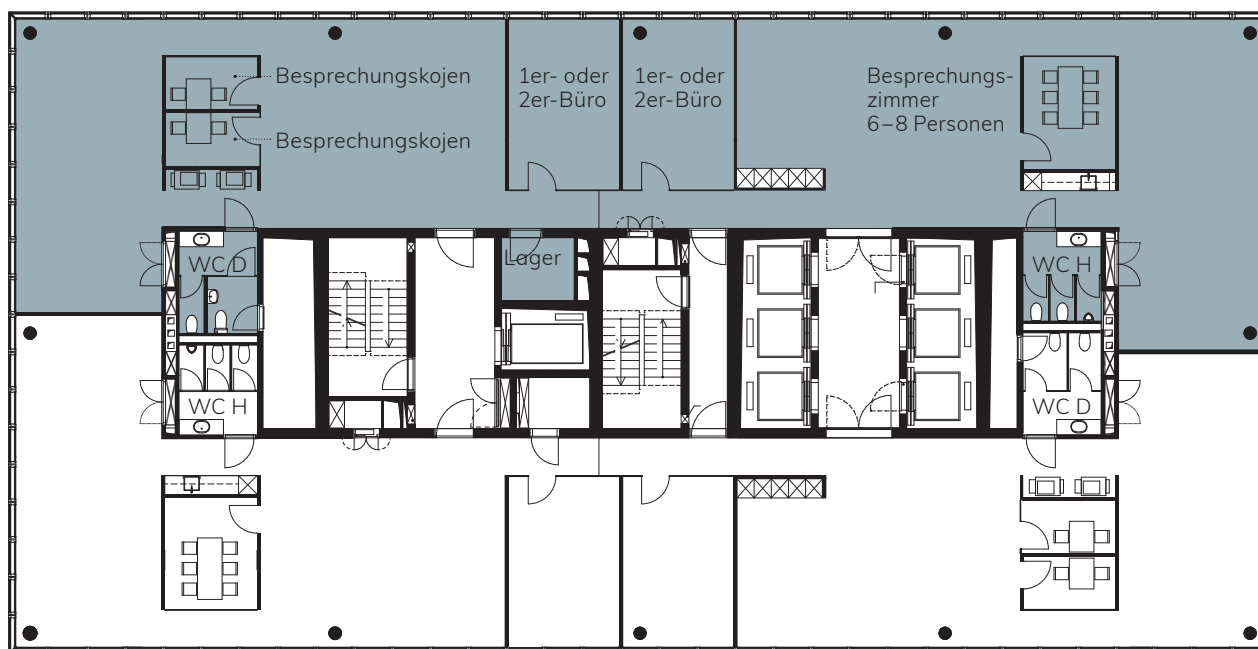

MESSE TURM BASEL

DAS HÖCHSTE DER GEFÜHLE.

23. OBERGESCHOSS | Teilfläche 1 | ca. 336 m²

Messeplatz 12, 4058 Basel

Variante Open Space:

- Ausgebaute und gekühlte Open Space-Bürofläche
- Doppelboden, Teppichbodenbelag in Platten verlegt
- Arbeitsplatzerschliessung mit Bodendosen (exkl. IT-Verkabelung)
- Verteilung der Lüftung, Kühlung und Heizung mit Bodenauslässen
- Sanitäranlagen, Lager-/Serverraum auf Mietfläche, Teeküche
- Raumhohe Fenster inkl. Beschattung

Optionaler Innenausbau:

- Raumeinteilung gem. Grundrissplan
- Anpassung der Haustechnik
- Anpassung der Arbeitsplatzerschliessung
- Einbauschränke
- Trennwände in Trockenbauweise
- Modultrennwände in Doppelverglasung für ideale Schallisolierung

0m 5m 10m