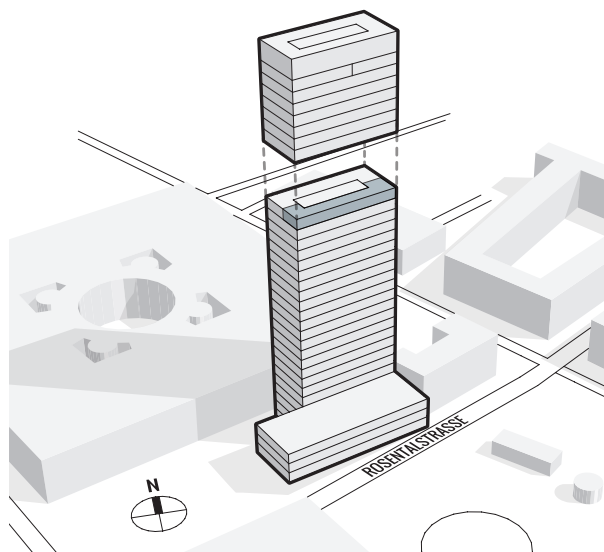

MESSE TURM BASEL

DAS HÖCHSTE DER GEFÜHLE.

23. OBERGESCHOSS | Teilfläche 2 | ca. 331 m²

Messeplatz 12, 4058 Basel

Variante Open Space:

- Ausgebaute und gekühlte Open Space-Bürofläche
- Doppelboden, Teppichbodenbelag in Platten verlegt
- Arbeitsplatzerschliessung mit Bodendosen (exkl. IT-Verkabelung)
- Verteilung der Lüftung, Kühlung und Heizung mit Bodenauslässen
- Sanitäranlagen, Lager-/Serverraum auf Mietfläche, Teeküche
- Raumhohe Fenster inkl. Beschattung