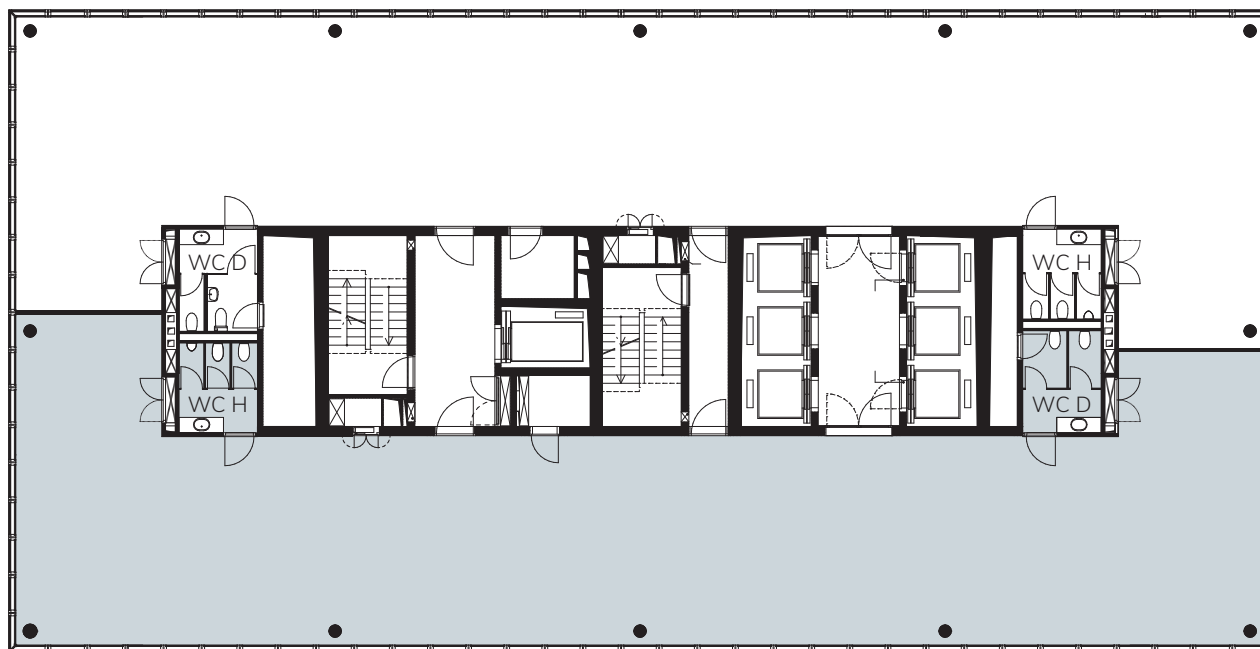

MESSE TURM BASEL

DAS HÖCHSTE DER GEFÜHLE.

23. OBERGESCHOSS | Teilfläche 2 | ca. 331 m²

Messeplatz 12, 4058 Basel

Variante Open Space:

- Ausgebaute und gekühlte Open Space-Bürofläche
- Doppelboden, Teppichbodenbelag in Platten verlegt
- Arbeitsplatzerschliessung mit Bodendosen (exkl. IT-Verkabelung)
- Verteilung der Lüftung, Kühlung und Heizung mit Bodenauslässen
- Sanitäranlagen, Lager-/Serverraum auf Mietfläche, Teeküche
- Raumhohe Fenster inkl. Beschattung