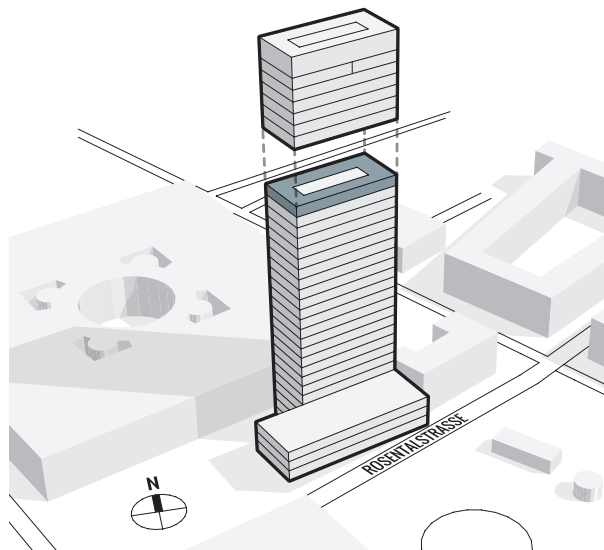

Variante Open Space:

- Ausgebaute und gekühlte Open Space-Bürofläche
- Doppelboden, Teppichbodenbelag in Platten verlegt
- Arbeitsplatzerschliessung mit Bodendosen (exkl. IT-Verkabelung)
- Verteilung der Lüftung, Kühlung und Heizung mit Bodenauslässen
- Sanitäranlagen, Lager-/Serverraum auf Mietfläche, Teeküche
- Raumhohe Fenster inkl. Beschattung