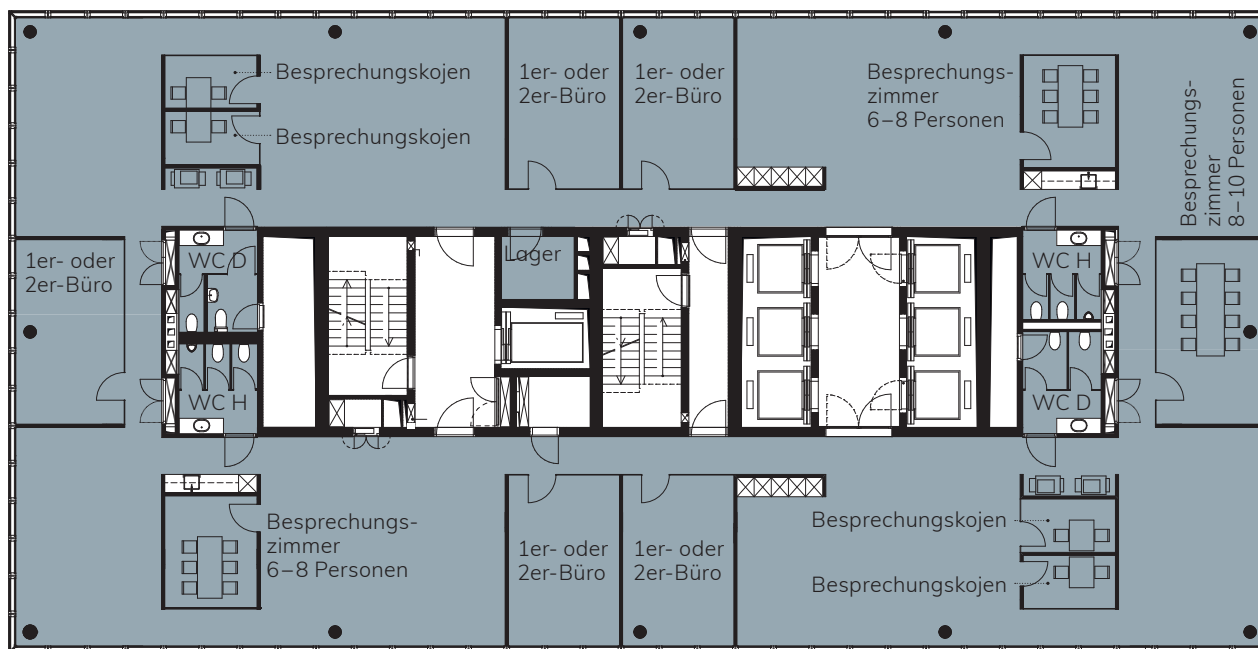

MESSE TURM BASEL

DAS HÖCHSTE DER GEFÜHLE.

24. OBERGESCHOSS | ca. 669 m²

Messeplatz 12, 4058 Basel

Variante Open Space:

- Ausgebaute und gekühlte Open Space-Bürofläche
- Doppelboden, Teppichbodenbelag in Platten verlegt
- Arbeitsplatzerschliessung mit Bodendosen (exkl. IT-Verkabelung)
- Verteilung der Lüftung, Kühlung und Heizung mit Bodenauslässen
- Sanitäranlagen, Lager-/Serverraum auf Mietfläche, Teeküche
- Raumhohe Fenster inkl. Beschattung

Optionaler Innenausbau:

- Raumeinteilung gem. Grundrissplan
- Anpassung der Haustechnik
- Anpassung der Arbeitsplatzerschliessung
- Einbauschränke
- Trennwände in Trockenbauweise
- Modultrennwände in Doppelverglasung für ideale Schallsolierung

0m 5m 10m