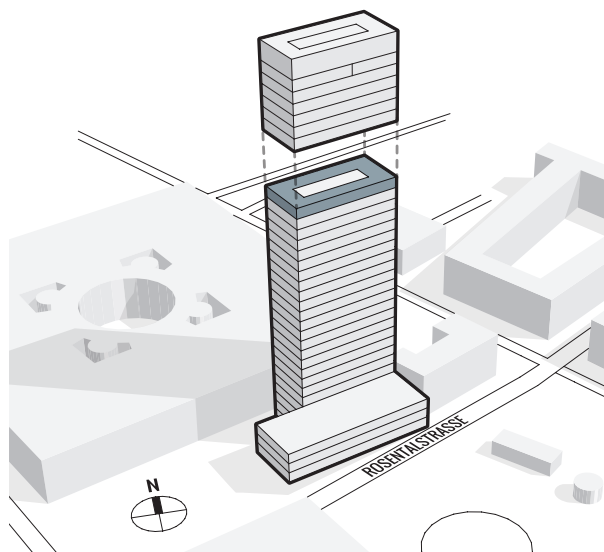

MESSE TURM BASEL

DAS HÖCHSTE DER GEFÜHLE.

24. OBERGESCHOSS | ca. 669 m²

Messeplatz 12, 4058 Basel

Variante Open Space:

- Ausgebaute und gekühlte Open Space-Bürofläche
- Doppelboden, Teppichbodenbelag in Platten verlegt
- Arbeitsplatzerschliessung mit Bodendosen (exkl. IT-Verkabelung)
- Verteilung der Lüftung, Kühlung und Heizung mit Bodenauslässen
- Sanitäranlagen, Lager-/Serverraum auf Mietfläche, Teeküche
- Raumhohe Fenster inkl. Beschattung

Optionaler Innenausbau:

- Raumeinteilung gem. Grundrissplan
- Anpassung der Haustechnik
- Anpassung der Arbeitsplatzerschliessung
- Einbauschränke
- Trennwände in Trockenbauweise
- Modultrennwände in Doppelverglasung für ideale Schallsolierung

0m 5m 10m