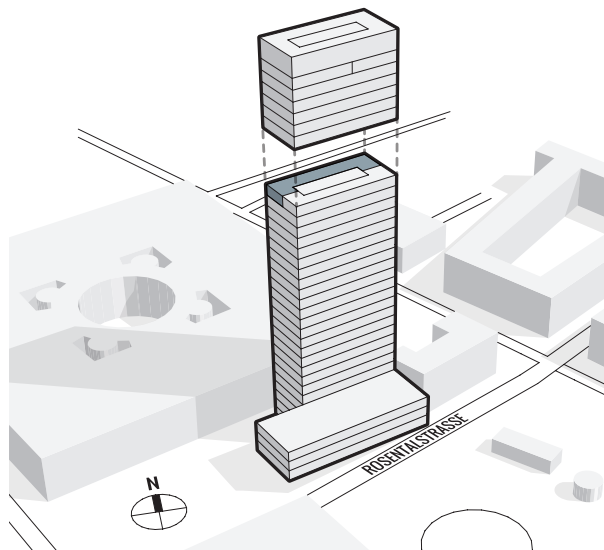

24. OBERGESCHOSS | Teilfläche 1 | ca. 336 m²

Messeplatz 12, 4058 Basel

Variante Open Space:

- Ausgebaute und gekühlte Open Space-Bürofläche
- Doppelboden, Teppichbodenbelag in Platten verlegt
- Arbeitsplatzerschliessung mit Bodendosen (exkl. IT-Verkabelung)
- Verteilung der Lüftung, Kühlung und Heizung mit Bodenauslässen
- Sanitäranlagen, Lager-/Serverraum auf Mietfläche, Teeküche
- Raumhohe Fenster inkl. Beschattung