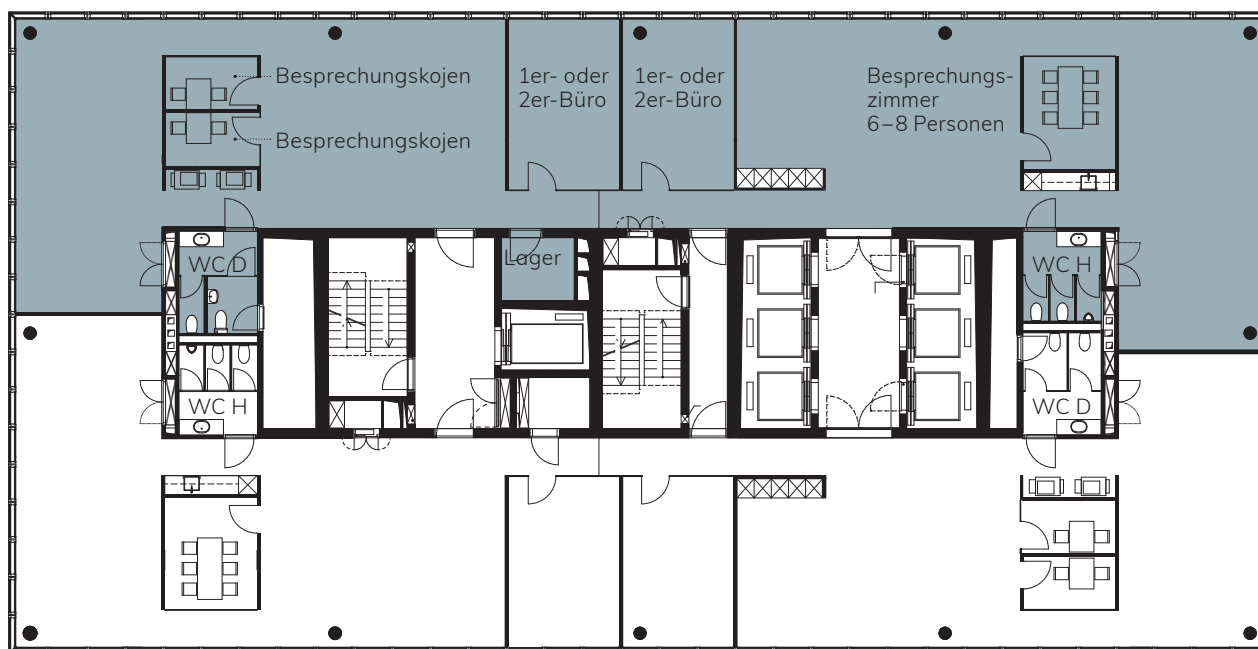

MESSE TURM BASEL

DAS HÖCHSTE DER GEFÜHLE.

24. OBERGESCHOSS | Teilfläche 1 | ca. 336 m²

Messeplatz 12, 4058 Basel

Variante Open Space:

- Ausgebaute und gekühlte Open Space-Bürofläche
- Doppelboden, Teppichbodenbelag in Platten verlegt
- Arbeitsplatzerschliessung mit Bodendosen (exkl. IT-Verkabelung)
- Verteilung der Lüftung, Kühlung und Heizung mit Bodenauslässen
- Sanitäreinrichtungen, Lager-/Serverraum auf Mietfläche, Teeküche
- Raumhohe Fenster inkl. Beschattung

Optionaler Innenausbau:

- Raumeinteilung gem. Grundrissplan
- Anpassung der Haustechnik
- Anpassung der Arbeitsplatzerschliessung
- Einbauschränke
- Trennwände in Trockenbauweise
- Modultrennwände in Doppelverglasung für ideale Schallisolierung

0m 5m 10m