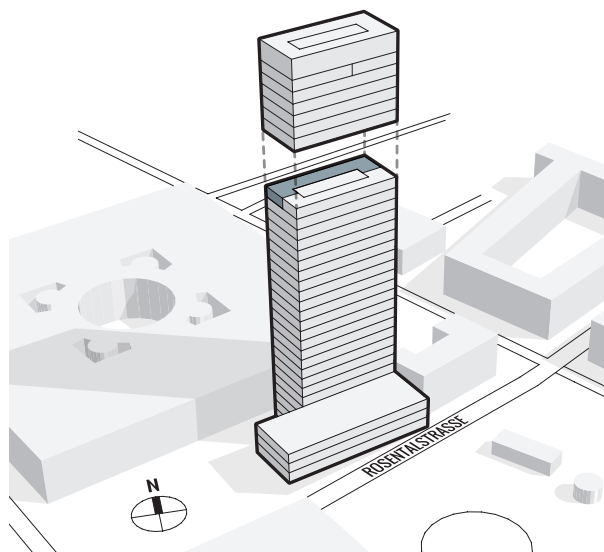

MESSE TURM BASEL

DAS HÖCHSTE DER GEFÜHLE.

24. OBERGESCHOSS | Teilfläche 1 | ca. 336 m²

Messeplatz 12, 4058 Basel

Variante Open Space:

- Ausgebaute und gekühlte Open Space-Bürofläche
- Doppelboden, Teppichbodenbelag in Platten verlegt
- Arbeitsplatzerschliessung mit Bodendosen (exkl. IT-Verkabelung)
- Verteilung der Lüftung, Kühlung und Heizung mit Bodenauslässen
- Sanitäreinrichtungen, Lager-/Serverraum auf Mietfläche, Teeküche
- Raumhohe Fenster inkl. Beschattung

Optionaler Innenausbau:

- Raumeinteilung gem. Grundrissplan
- Anpassung der Haustechnik
- Anpassung der Arbeitsplatzerschliessung
- Einbauschränke
- Trennwände in Trockenbauweise
- Modultrennwände in Doppelverglasung für ideale Schallisolierung

0m 5m 10m