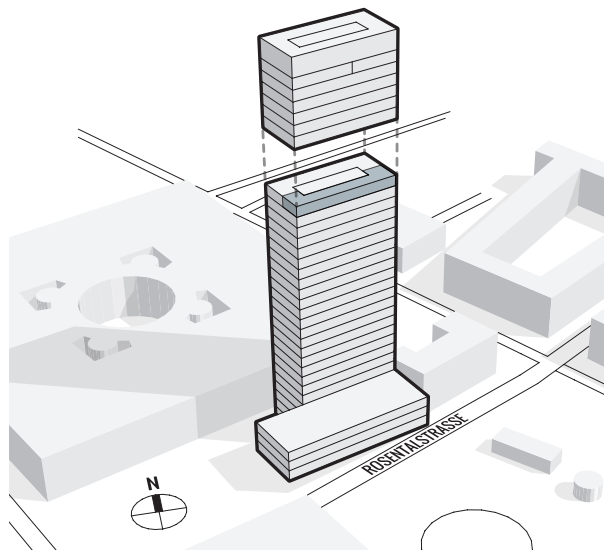

24. OBERGESCHOSS | Teilfläche 2 | ca. 331 m²

Messeplatz 12, 4058 Basel

Variante Open Space:

- Ausgebaute und gekühlte Open Space-Bürofläche
- Doppelboden, Teppichbodenbelag in Platten verlegt
- Arbeitsplatzerschliessung mit Bodendosen (exkl. IT-Verkabelung)
- Verteilung der Lüftung, Kühlung und Heizung mit Bodenauslässen
- Sanitäranlagen, Lager-/Serverraum auf Mietfläche, Teeküche
- Raumhohe Fenster inkl. Beschattung