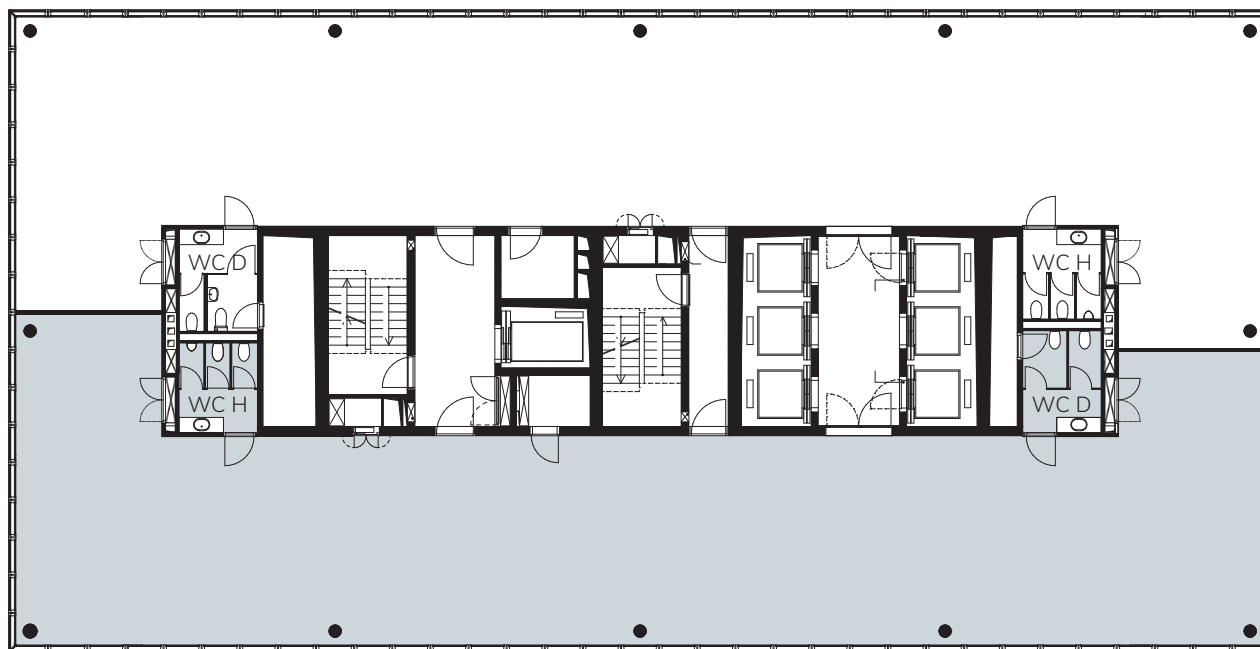

# MESSE TURM BASEL

DAS HÖCHSTE DER GEFÜHLE.

## 24. OBERGESCHOSS | Teilfläche 2 | ca. 331 m<sup>2</sup>

### Messeplatz 12, 4058 Basel

#### Variante Open Space:

- Ausgebaute und gekühlte Open Space-Bürofläche
- Doppelboden, Teppichbodenbelag in Platten verlegt
- Arbeitsplatzerschliessung mit Bodendosen (exkl. IT-Verkabelung)
- Verteilung der Lüftung, Kühlung und Heizung mit Bodenauslässen
- Sanitäranlagen, Lager-/Serverraum auf Mietfläche, Teeküche
- Raumhohe Fenster inkl. Beschattung