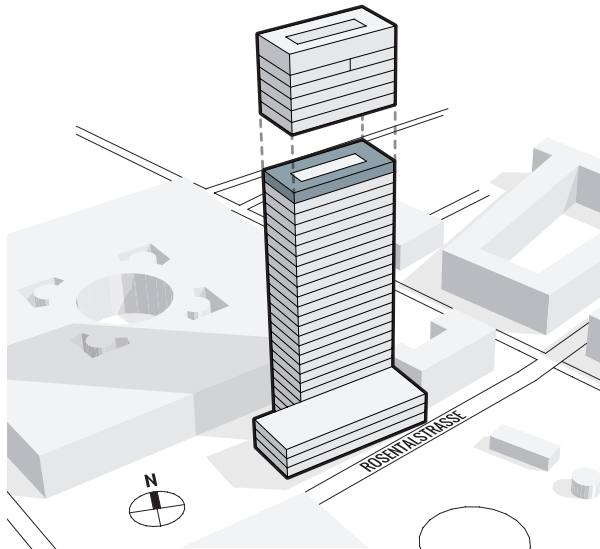

MESSE TURM BASEL

DAS HÖCHSTE DER GEFÜHLE.

25. OBERGESCHOSS | ca. 669 m²

Messeplatz 12, 4058 Basel

Variante Open Space:

- Ausgebaute und gekühlte Open Space-Bürofläche
- Doppelboden, Teppichbodenbelag in Platten verlegt
- Arbeitsplatzerschliessung mit Bodendosen (exkl. IT-Verkabelung)
- Verteilung der Lüftung, Kühlung und Heizung mit Bodenauslässen
- Sanitäranlagen, Lager-/Serverraum auf Mietfläche, Teeküche
- Raumhohe Fenster inkl. Beschattung