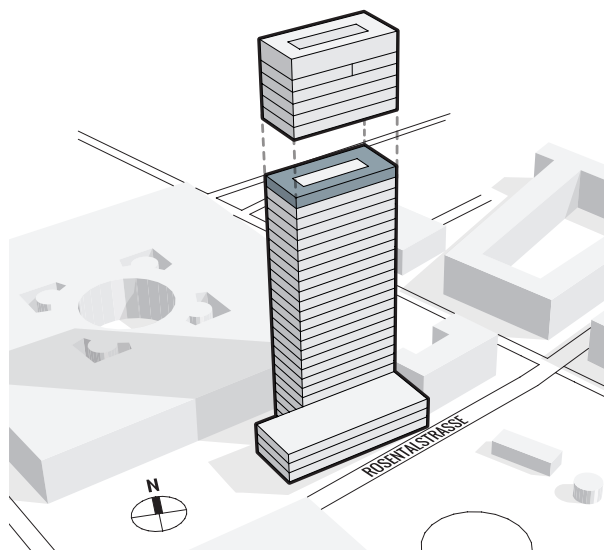

MESSE TURM BASEL

DAS HÖCHSTE DER GEFÜHLE.

25. OBERGESCHOSS | ca. 669 m²

Messeplatz 12, 4058 Basel

Variante Open Space:

- Ausgebaute und gekühlte Open Space-Bürofläche
- Doppelboden, Teppichbodenbelag in Platten verlegt
- Arbeitsplatzerschliessung mit Bodendosen (exkl. IT-Verkabelung)
- Verteilung der Lüftung, Kühlung und Heizung mit Bodenauslässen
- Sanitäranlagen, Lager-/Serverraum auf Mietfläche, Teeküche
- Raumhohe Fenster inkl. Beschattung

Optionaler Innenausbau:

- Raumeinteilung gem. Grundrissplan
- Anpassung der Haustechnik
- Anpassung der Arbeitsplatzerschliessung
- Einbauschränke
- Trennwände in Trockenbauweise
- Modultrennwände in Doppelverglasung für ideale Schallsolierung

0m 5m 10m