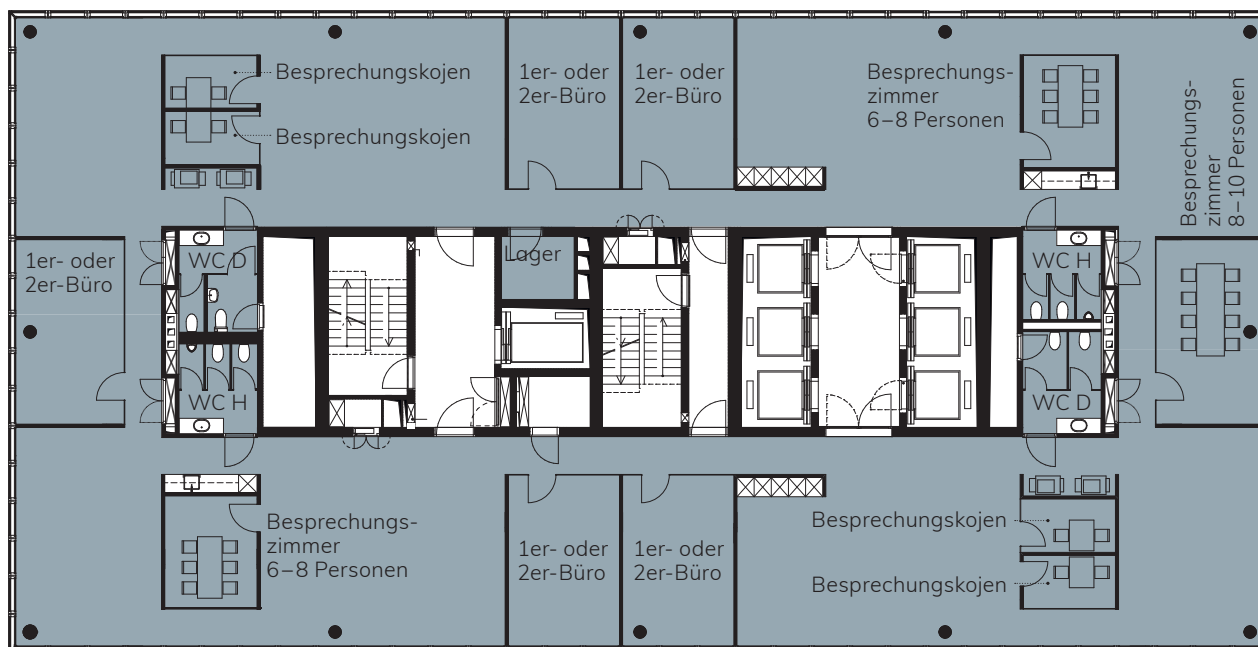

MESSE TURM BASEL

DAS HÖCHSTE DER GEFÜHLE.

25. OBERGESCHOSS | ca. 669 m²

Messeplatz 12, 4058 Basel

Variante Open Space:

- Ausgebaute und gekühlte Open Space-Bürofläche
- Doppelboden, Teppichbodenbelag in Platten verlegt
- Arbeitsplatzerschliessung mit Bodendosen (exkl. IT-Verkabelung)
- Verteilung der Lüftung, Kühlung und Heizung mit Bodenauslässen
- Sanitäranlagen, Lager-/Serverraum auf Mietfläche, Teeküche
- Raumhohe Fenster inkl. Beschattung

Optionaler Innenausbau:

- Raumeinteilung gem. Grundrissplan
- Anpassung der Haustechnik
- Anpassung der Arbeitsplatzerschliessung
- Einbauschränke
- Trennwände in Trockenbauweise
- Modultrennwände in Doppelverglasung für ideale Schallsolierung

0m 5m 10m