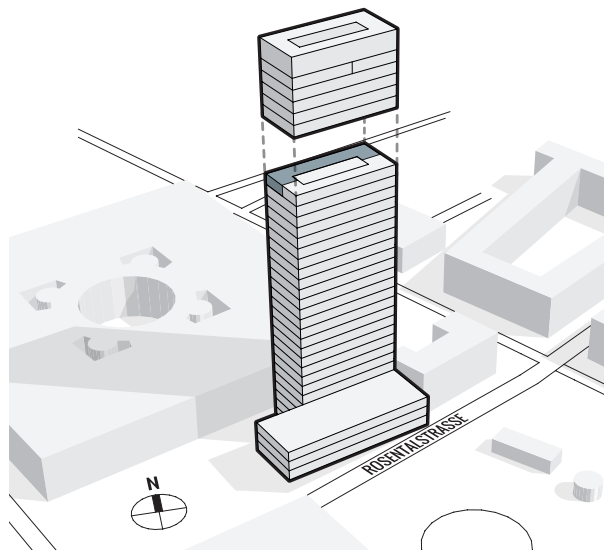

MESSE TURM BASEL

DAS HÖCHSTE DER GEFÜHLE.

25. OBERGESCHOSS | Teilfläche 1 | ca. 336 m²

Messeplatz 12, 4058 Basel

Variante Open Space:

- Ausgebaute und gekühlte Open Space-Bürofläche
- Doppelboden, Teppichbodenbelag in Platten verlegt
- Arbeitsplatzerschliessung mit Bodendosen (exkl. IT-Verkabelung)
- Verteilung der Lüftung, Kühlung und Heizung mit Bodenauslässen
- Sanitäranlagen, Lager-/Serverraum auf Mietfläche, Teeküche
- Raumhohe Fenster inkl. Beschattung