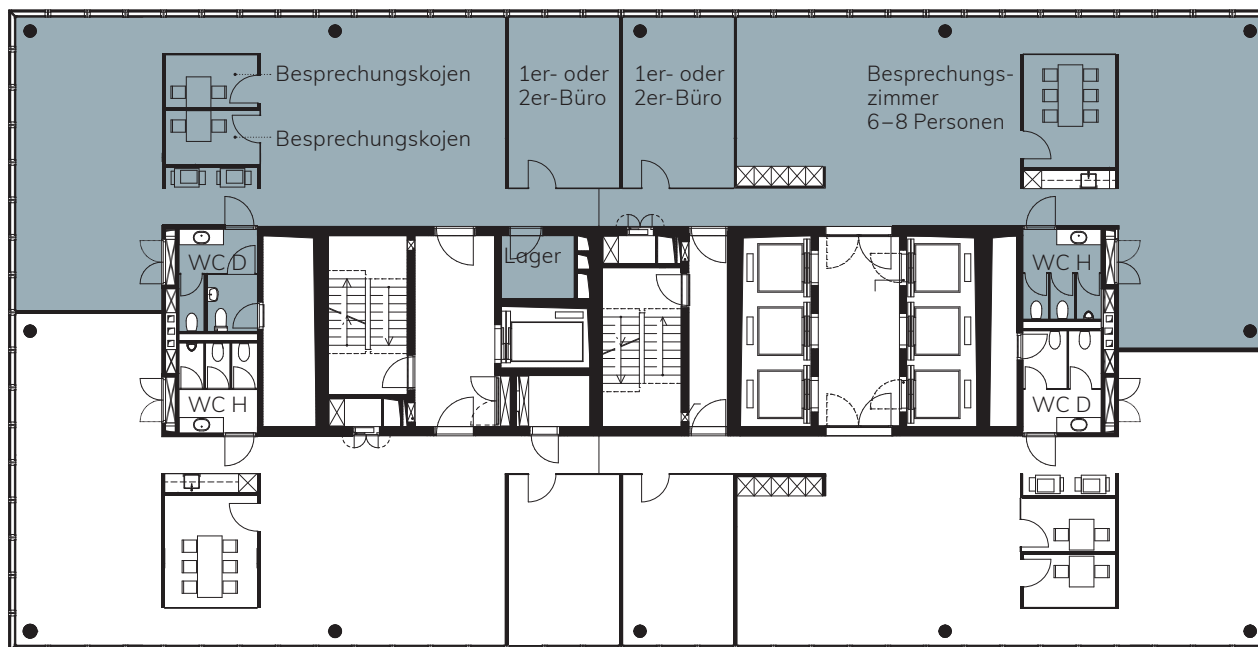

MESSE TURM BASEL

DAS HÖCHSTE DER GEFÜHLE.

25. OBERGESCHOSS | Teilfläche 1 | ca. 336 m²

Messeplatz 12, 4058 Basel

Variante Open Space:

- Ausgebaute und gekühlte Open Space-Bürofläche
- Doppelboden, Teppichbodenbelag in Platten verlegt
- Arbeitsplatzerschliessung mit Bodendosen (exkl. IT-Verkabelung)
- Verteilung der Lüftung, Kühlung und Heizung mit Bodenauslässen
- Sanitäranlagen, Lager-/Serverraum auf Mietfläche, Teeküche
- Raumhohe Fenster inkl. Beschattung

Optionaler Innenausbau:

- Raumeinteilung gem. Grundrissplan
- Anpassung der Haustechnik
- Anpassung der Arbeitsplatzerschliessung
- Einbauschränke
- Trennwände in Trockenbauweise
- Modultrennwände in Doppelverglasung für ideale Schallisolierung

0m 5m 10m