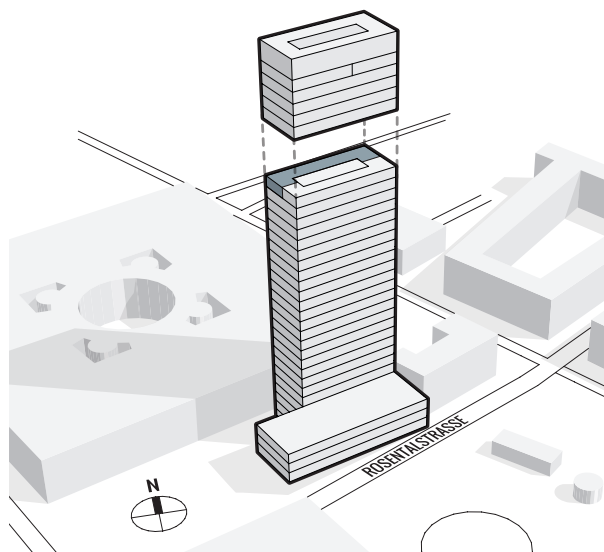

MESSE TURM BASEL

DAS HÖCHSTE DER GEFÜHLE.

25. OBERGESCHOSS | Teilfläche 1 | ca. 336 m²

Messeplatz 12, 4058 Basel

Variante Open Space:

- Ausgebaute und gekühlte Open Space-Bürofläche
- Doppelboden, Teppichbodenbelag in Platten verlegt
- Arbeitsplatzerschliessung mit Bodendosen (exkl. IT-Verkabelung)
- Verteilung der Lüftung, Kühlung und Heizung mit Bodenauslässen
- Sanitäranlagen, Lager-/Serverraum auf Mietfläche, Teeküche
- Raumhohe Fenster inkl. Beschattung

Optionaler Innenausbau:

- Raumeinteilung gem. Grundrissplan
- Anpassung der Haustechnik
- Anpassung der Arbeitsplatzerschliessung
- Einbauschränke
- Trennwände in Trockenbauweise
- Modultrennwände in Doppelverglasung für ideale Schallisolierung

0m 5m 10m