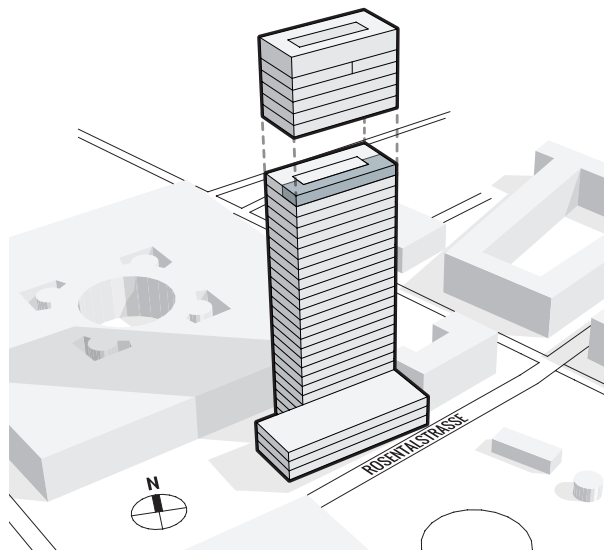

25. OBERGESCHOSS | Teilfläche 2 | ca. 331 m²

Messeplatz 12, 4058 Basel

Variante Open Space:

- Ausgebaute und gekühlte Open Space-Bürofläche
- Doppelboden, Teppichbodenbelag in Platten verlegt
- Arbeitsplatzerschliessung mit Bodendosen (exkl. IT-Verkabelung)
- Verteilung der Lüftung, Kühlung und Heizung mit Bodenauslässen
- Sanitäreanlagen, Lager-/Serverraum auf Mietfläche, Teeküche
- Raumhohe Fenster inkl. Beschattung