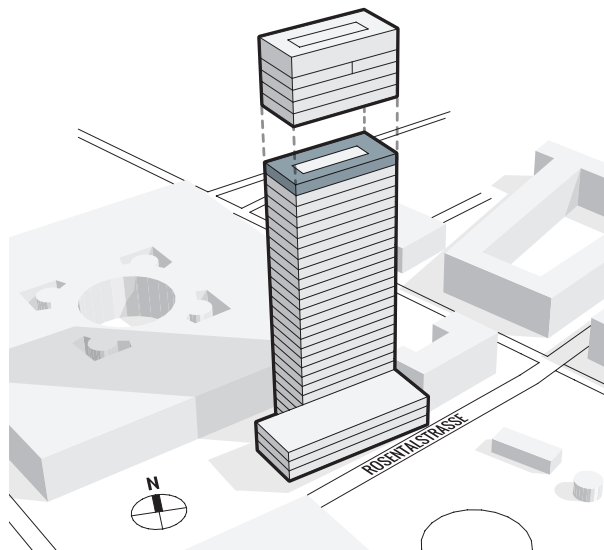

26. OBERGESCHOSS | ca. 669 m²

Messeplatz 12, 4058 Basel

Variante Open Space:

- Ausgebaute und gekühlte Open Space-Bürofläche
- Doppelboden, Teppichbodenbelag in Platten verlegt
- Arbeitsplatzerschliessung mit Bodendosen (exkl. IT-Verkabelung)
- Verteilung der Lüftung, Kühlung und Heizung mit Bodenauslässen
- Sanitäranlagen, Lager-/Serverraum auf Mietfläche, Teeküche
- Raumhohe Fenster inkl. Beschattung