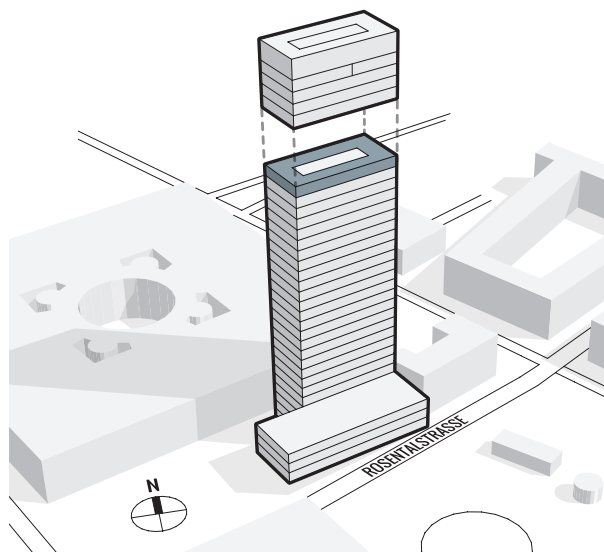

MESSE TURM BASEL

DAS HÖCHSTE DER GEFÜHLE.

26. OBERGESCHOSS | ca. 669 m²

Messeplatz 12, 4058 Basel

Variante Open Space:

- Ausgebaute und gekühlte Open Space-Bürofläche
- Doppelboden, Teppichbodenbelag in Platten verlegt
- Arbeitsplatzerschliessung mit Bodendosen (exkl. IT-Verkabelung)
- Verteilung der Lüftung, Kühlung und Heizung mit Bodenauslässen
- Sanitäranlagen, Lager-/Serverraum auf Mietfläche, Teeküche
- Raumhohe Fenster inkl. Beschattung

Optionaler Innenausbau:

- Raumeinteilung gem. Grundrissplan
- Anpassung der Haustechnik
- Anpassung der Arbeitsplatzerschliessung
- Einbauschränke
- Trennwände in Trockenbauweise
- Modultrennwände in Doppelverglasung für ideale Schallsolierung

0m 5m 10m