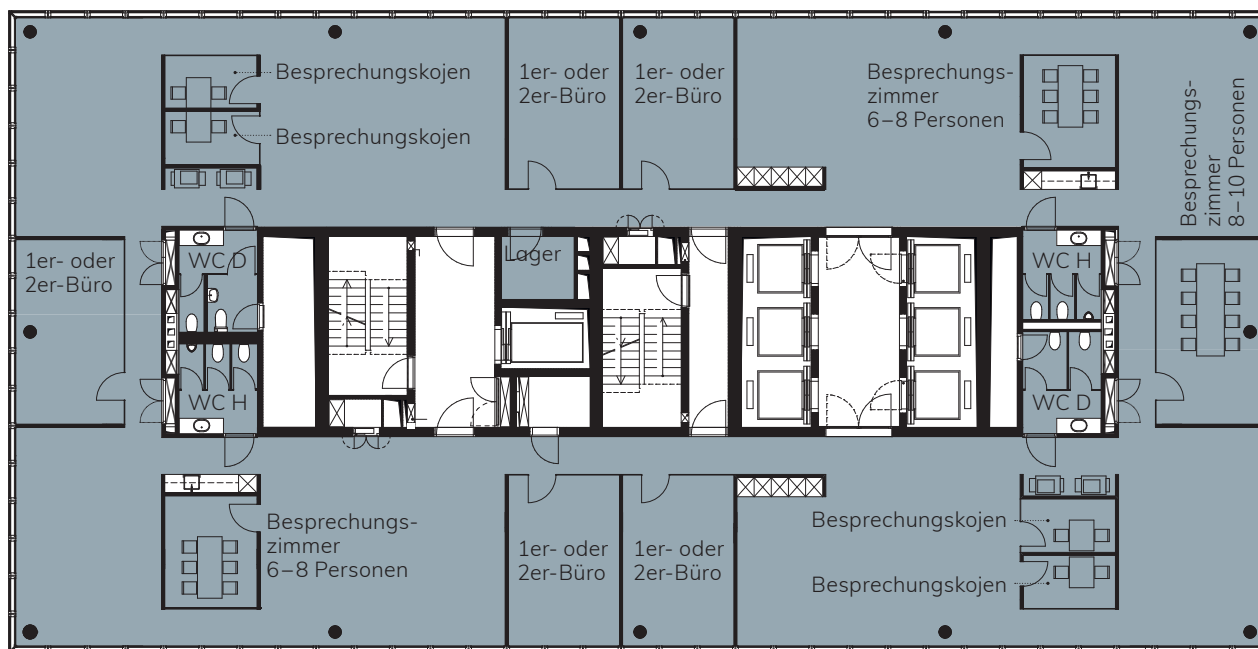

MESSE TURM BASEL

DAS HÖCHSTE DER GEFÜHLE.

26. OBERGESCHOSS | ca. 669 m²

Messeplatz 12, 4058 Basel

Variante Open Space:

- Ausgebaute und gekühlte Open Space-Bürofläche
- Doppelboden, Teppichbodenbelag in Platten verlegt
- Arbeitsplatzerschliessung mit Bodendosen (exkl. IT-Verkabelung)
- Verteilung der Lüftung, Kühlung und Heizung mit Bodenauslässen
- Sanitäranlagen, Lager-/Serverraum auf Mietfläche, Teeküche
- Raumhohe Fenster inkl. Beschattung

Optionaler Innenausbau:

- Raumeinteilung gem. Grundrissplan
- Anpassung der Haustechnik
- Anpassung der Arbeitsplatzerschliessung
- Einbauschränke
- Trennwände in Trockenbauweise
- Modultrennwände in Doppelverglasung für ideale Schallsolierung